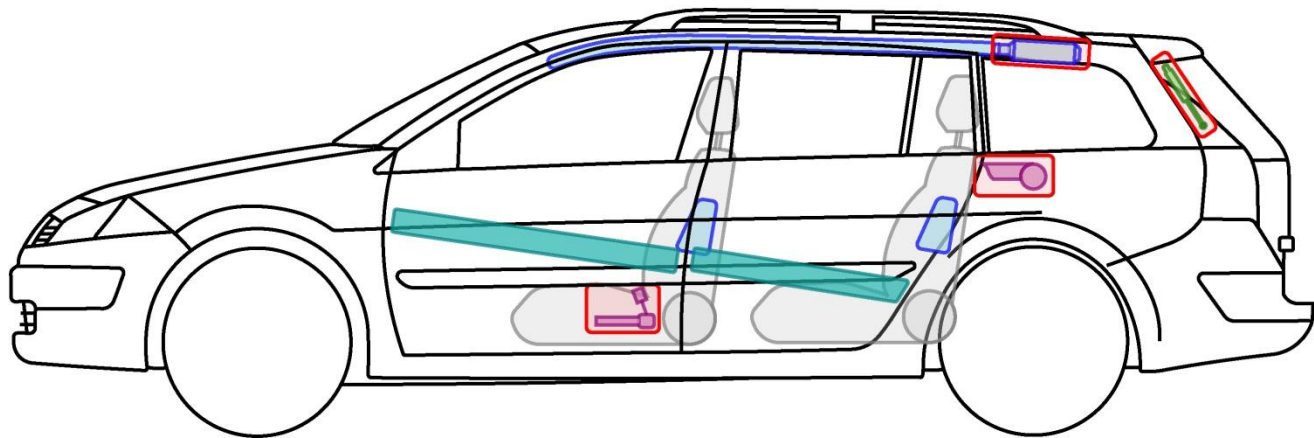

MÉGANE II BREAK

TYP: M, 2003-2009

Legende

	Airbag		Karosserie- verstärkung		Steuergerät
	Gas- generator		Überroll- schutz		Batterie
	Gurt- straffer		Gasdruck- dämpfer		Kraftstoff- tank