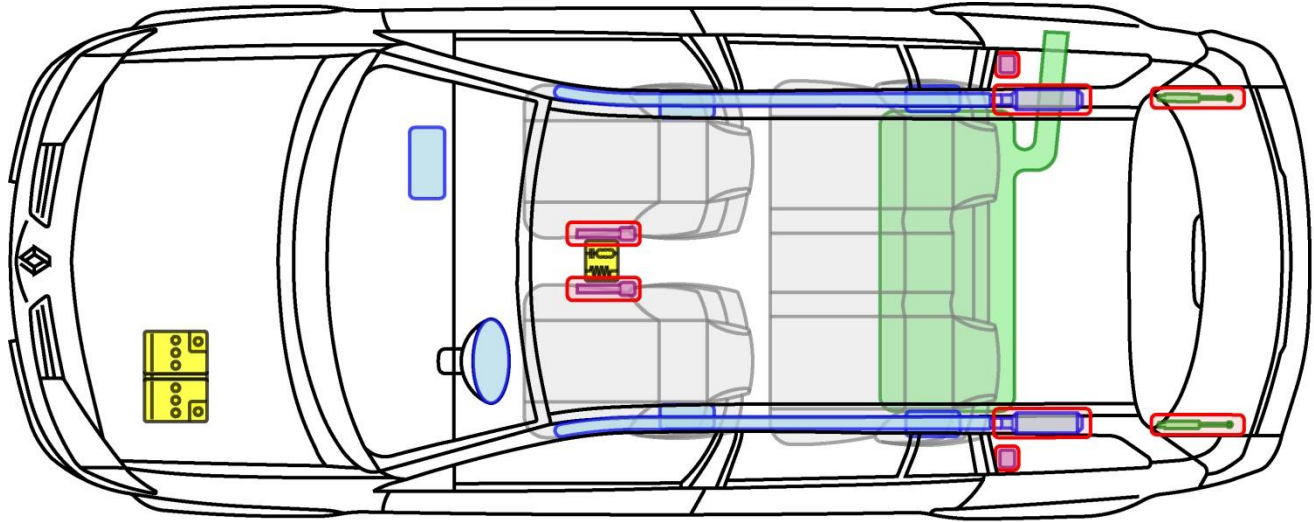

MÉGANE II BREAK

TYP: M, 2003-2009

Legende

	Airbag		Karosserie- verstärkung		Steuergerät
	Gas- generator		Überroll- schutz		Batterie
	Gurt- straffer		Gasdruck- dämpfer		Kraftstoff- tank