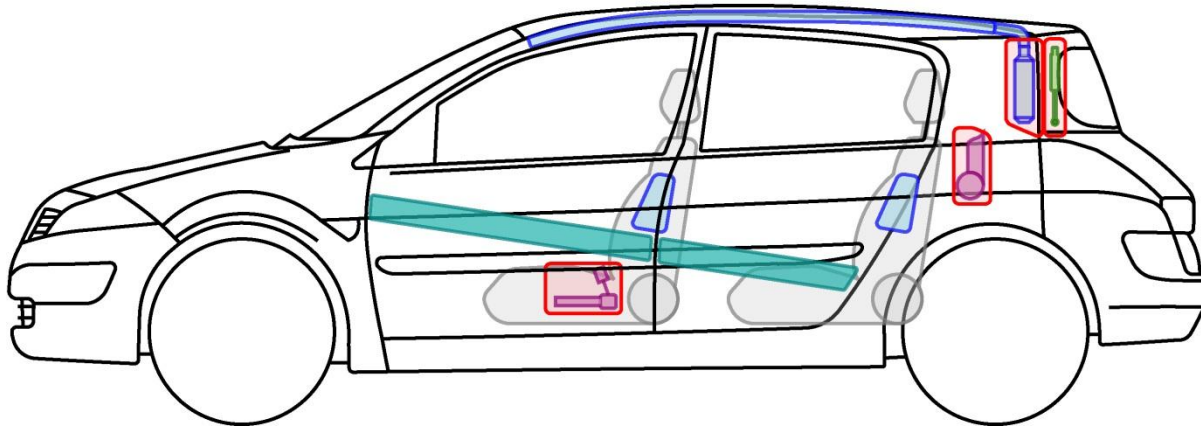

MÉGANE II 5-Türer

TYP: M, 2002-2008

Legende

	Airbag		Karosserie- verstärkung		Steuergerät
	Gas- generator		Überroll- schutz		Batterie
	Gurt- straffer		Gasdruck- dämpfer		Kraftstoff- tank