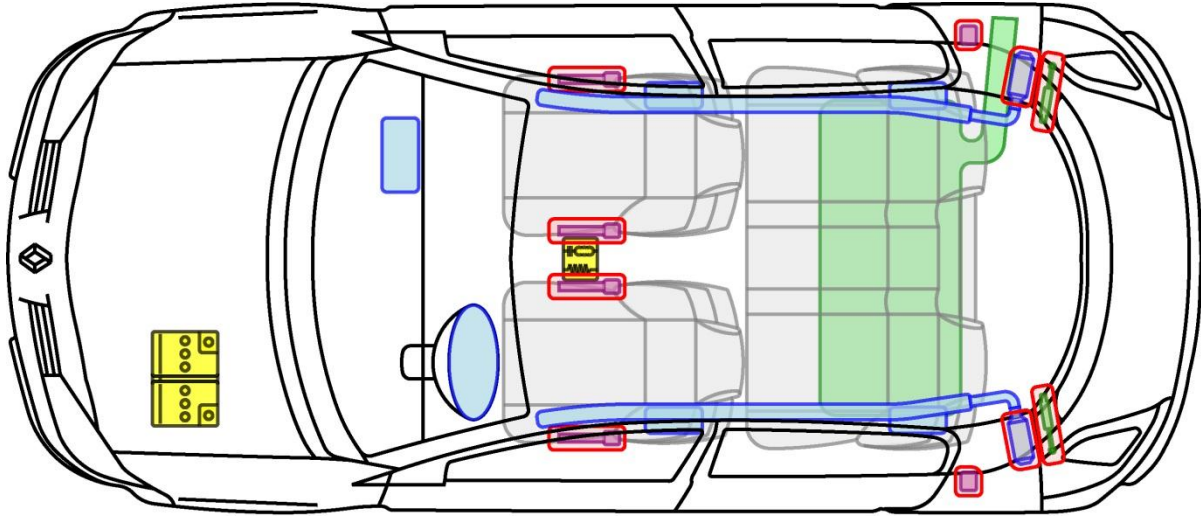

MÉGANE II 5-Türer

TYP: M, 2002-2008

Legende

	Airbag		Karosserie- verstärkung		Steuergerät
	Gas- generator		Überroll- schutz		Batterie
	Gurt- straffer		Gasdruck- dämpfer		Kraftstoff- tank