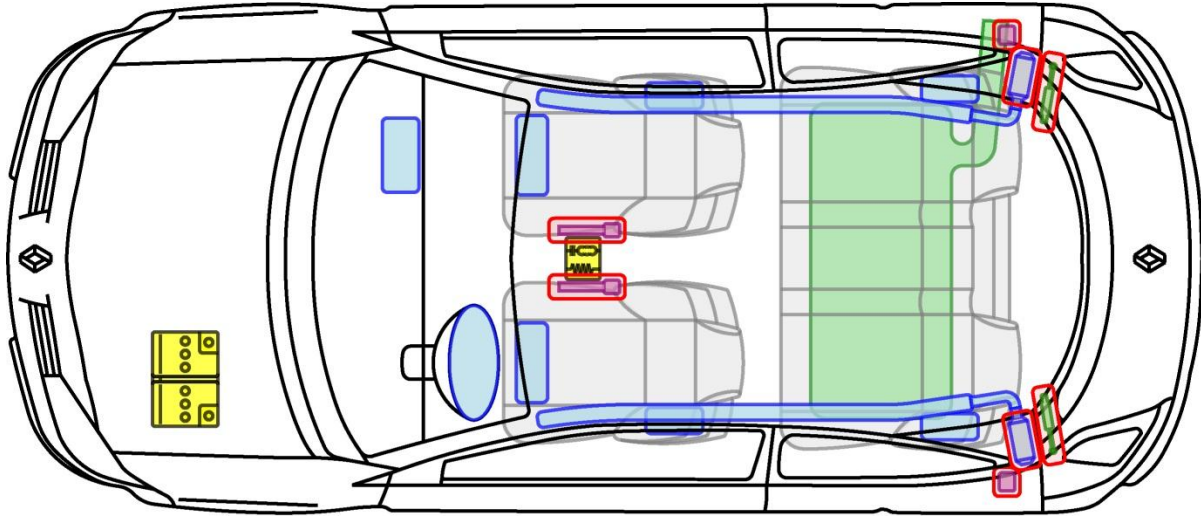

MÉGANE II 3-Türer

TYP: M, 2002-2008

Legende

	Airbag		Karosserie- verstärkung		Steuergerät
	Gas- generator		Überroll- schutz		Batterie
	Gurt- straffer		Gasdruck- dämpfer		Kraftstoff- tank