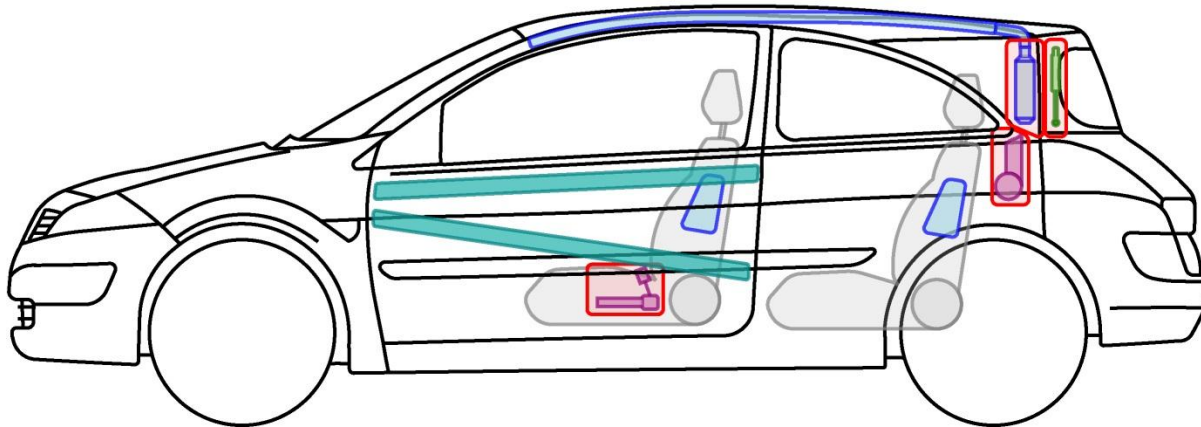

MÉGANE II 3-Türer

TYP: M, 2002-2008

Legende

	Airbag		Karosserie- verstärkung		Steuergerät
	Gas- generator		Überroll- schutz		Batterie
	Gurt- straffer		Gasdruck- dämpfer		Kraftstoff- tank