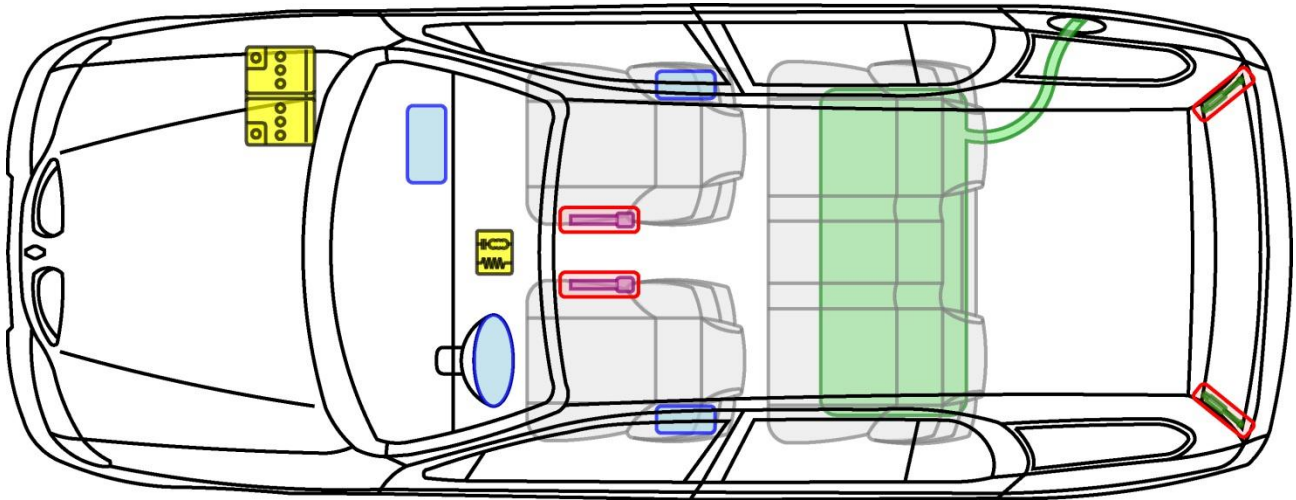

MÉGANE I BREAK

TYP: KA, 1999-2003

Legende

	Airbag		Karosserie- verstärkung		Steuergerät
	Gas- generator		Überroll- schutz		Batterie
	Gurt- straffer		Gasdruck- dämpfer		Kraftstoff- tank