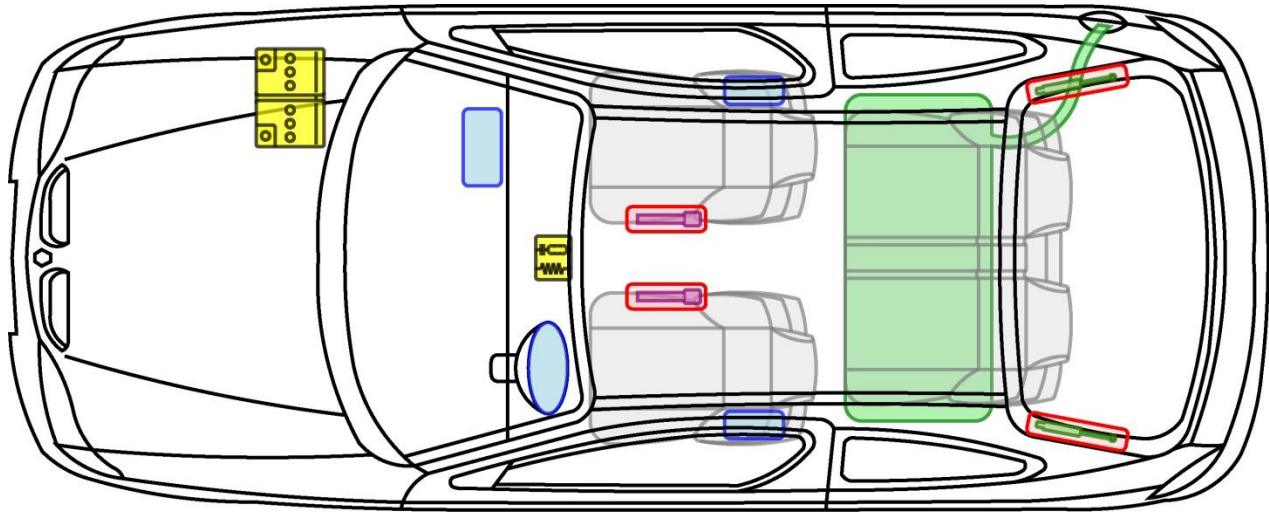

MÉGANE I COUPÉ

TYP: DA, 1996-2002

Legende

	Airbag		Karosserie- verstärkung		Steuergerät
	Gas- generator		Überroll- schutz		Batterie
	Gurt- straffer		Gasdruck- dämpfer		Kraftstoff- tank