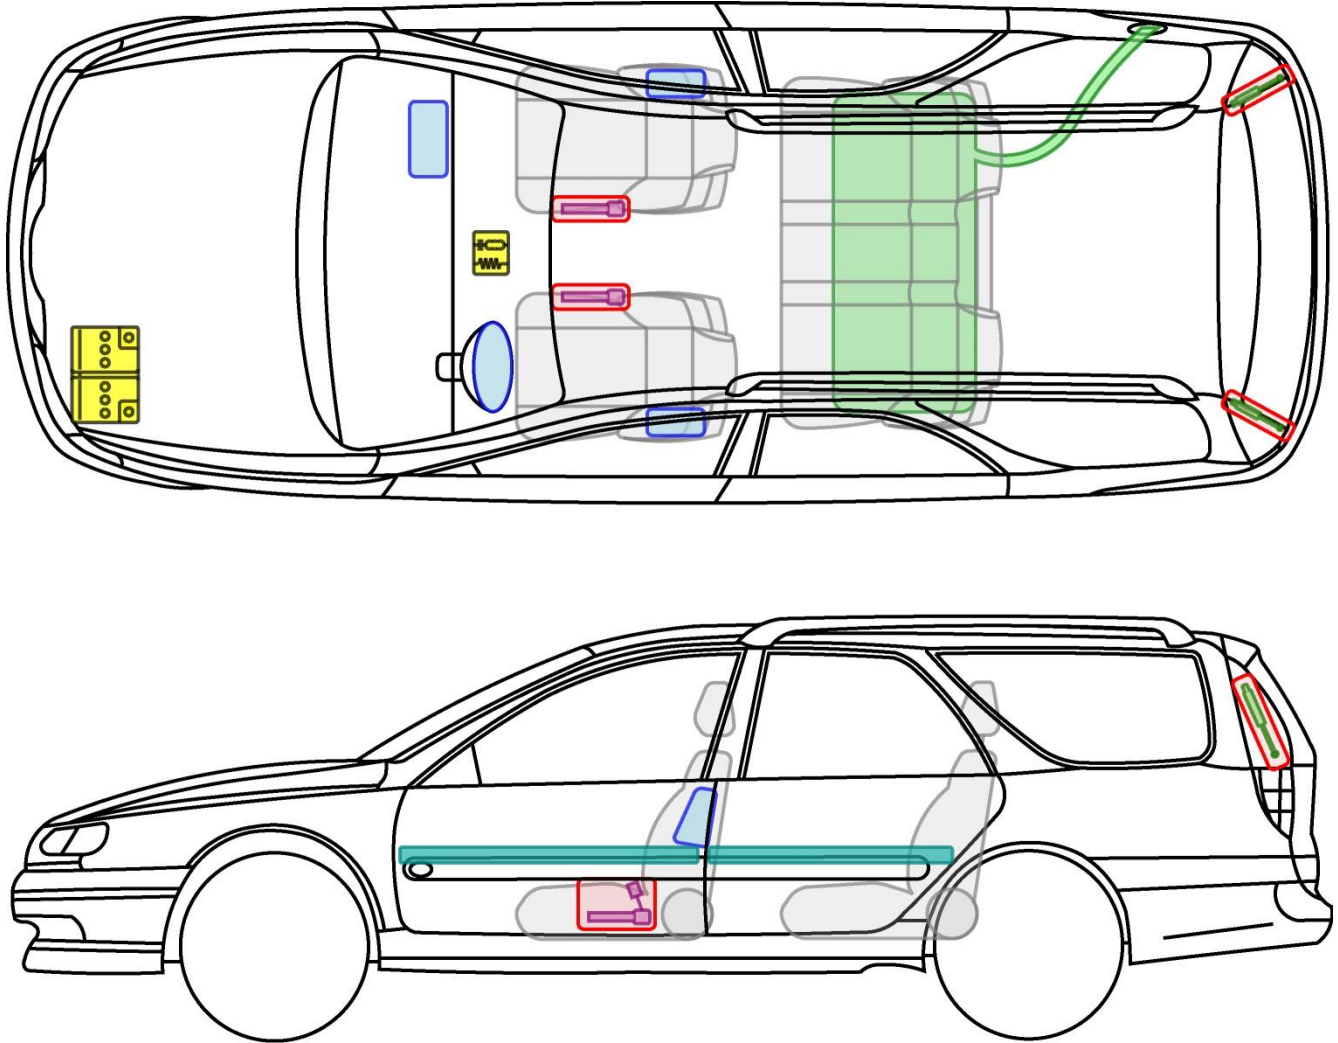

LAGUNA I GRANDTOUR

TYP: K56, 1997-2001

Legende

	Airbag		Karosserie- verstärkung		Steuergerät
	Gas- generator		Überroll- schutz		Batterie
	Gurt- straffer		Gasdruck- dämpfer		Kraftstoff- tank