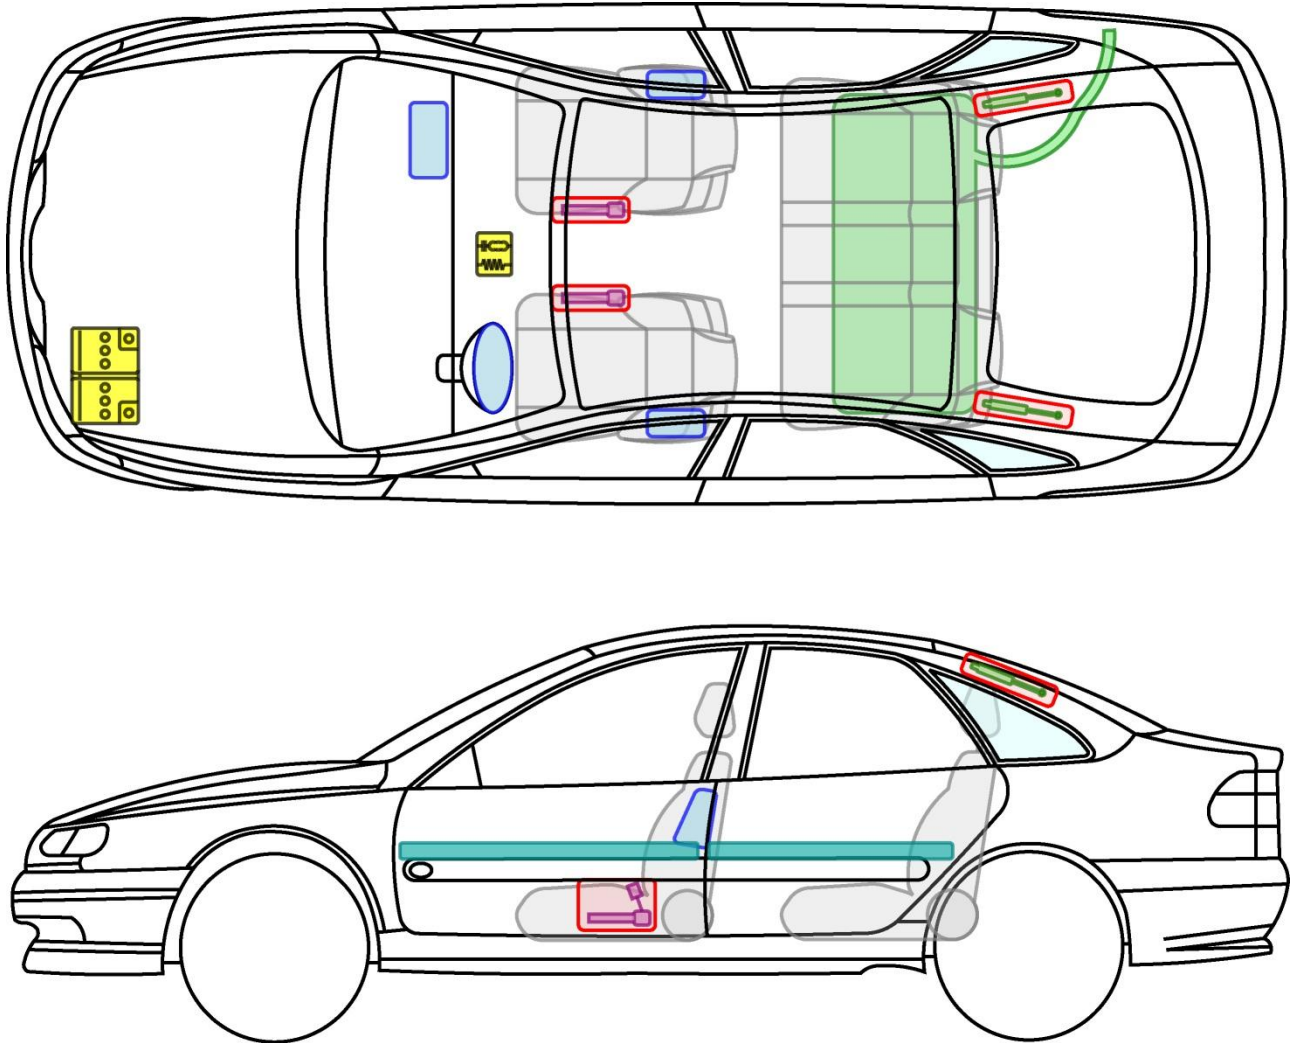

LAGUNA I

TYP: B56, 1997-2001

Legende

	Airbag		Karosserie- verstärkung		Steuergerät
	Gas- generator		Überroll- schutz		Batterie
	Gurt- straffer		Gasdruck- dämpfer		Kraftstoff- tank