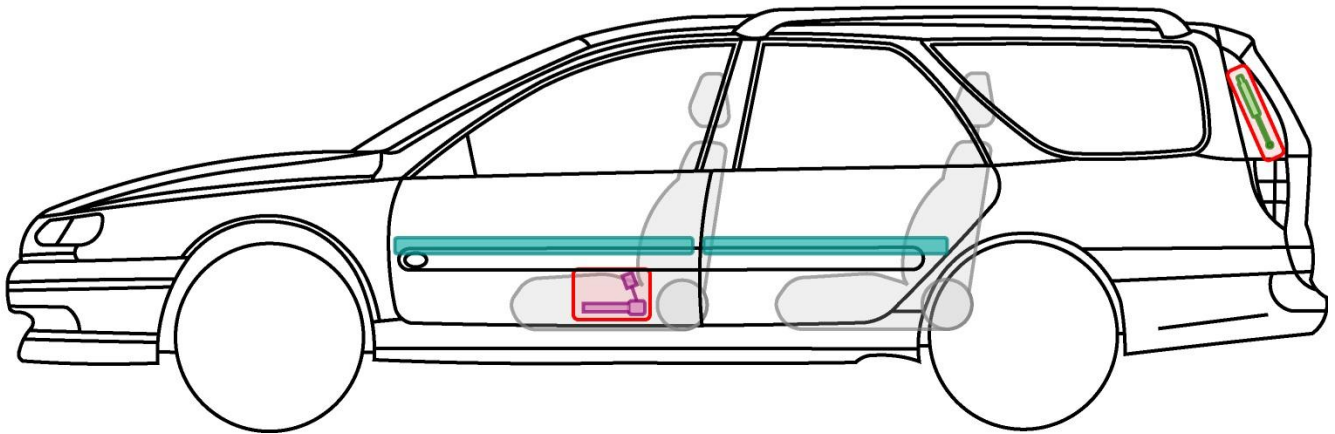

LAGUNA I GRANDTOUR

TYP: K56, 1995-1997

Legende

	Airbag		Karosserie- verstärkung		Steuergerät
	Gas- generator		Überroll- schutz		Batterie
	Gurt- straffer		Gasdruck- dämpfer		Kraftstoff- tank