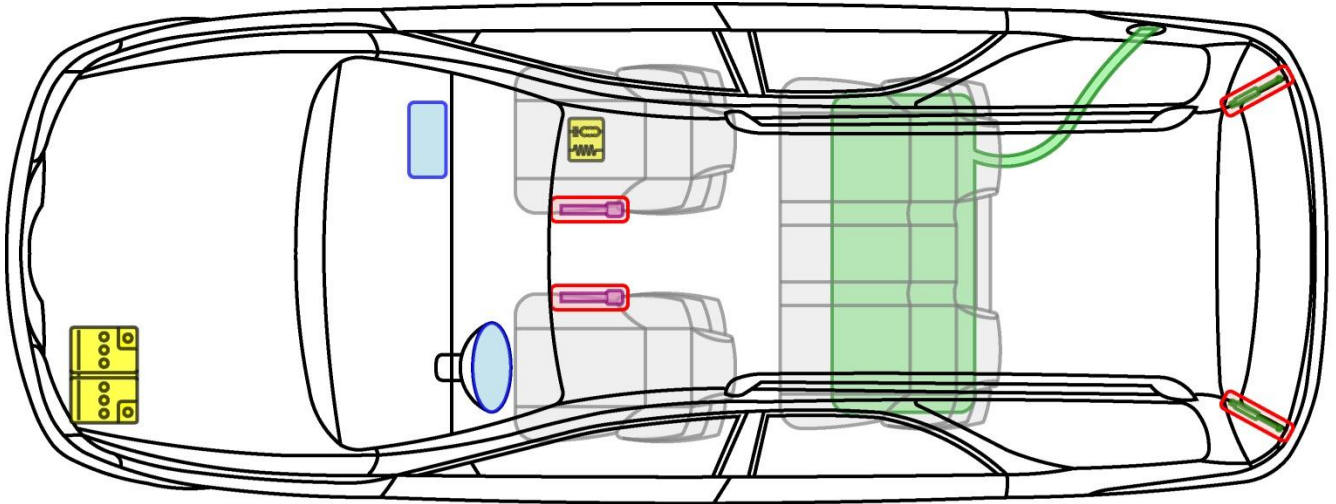

LAGUNA I GRANDTOUR

TYP: K56, 1995-1997

Legende

	Airbag		Karosserie- verstärkung		Steuergerät
	Gas- generator		Überroll- schutz		Batterie
	Gurt- straffer		Gasdruck- dämpfer		Kraftstoff- tank