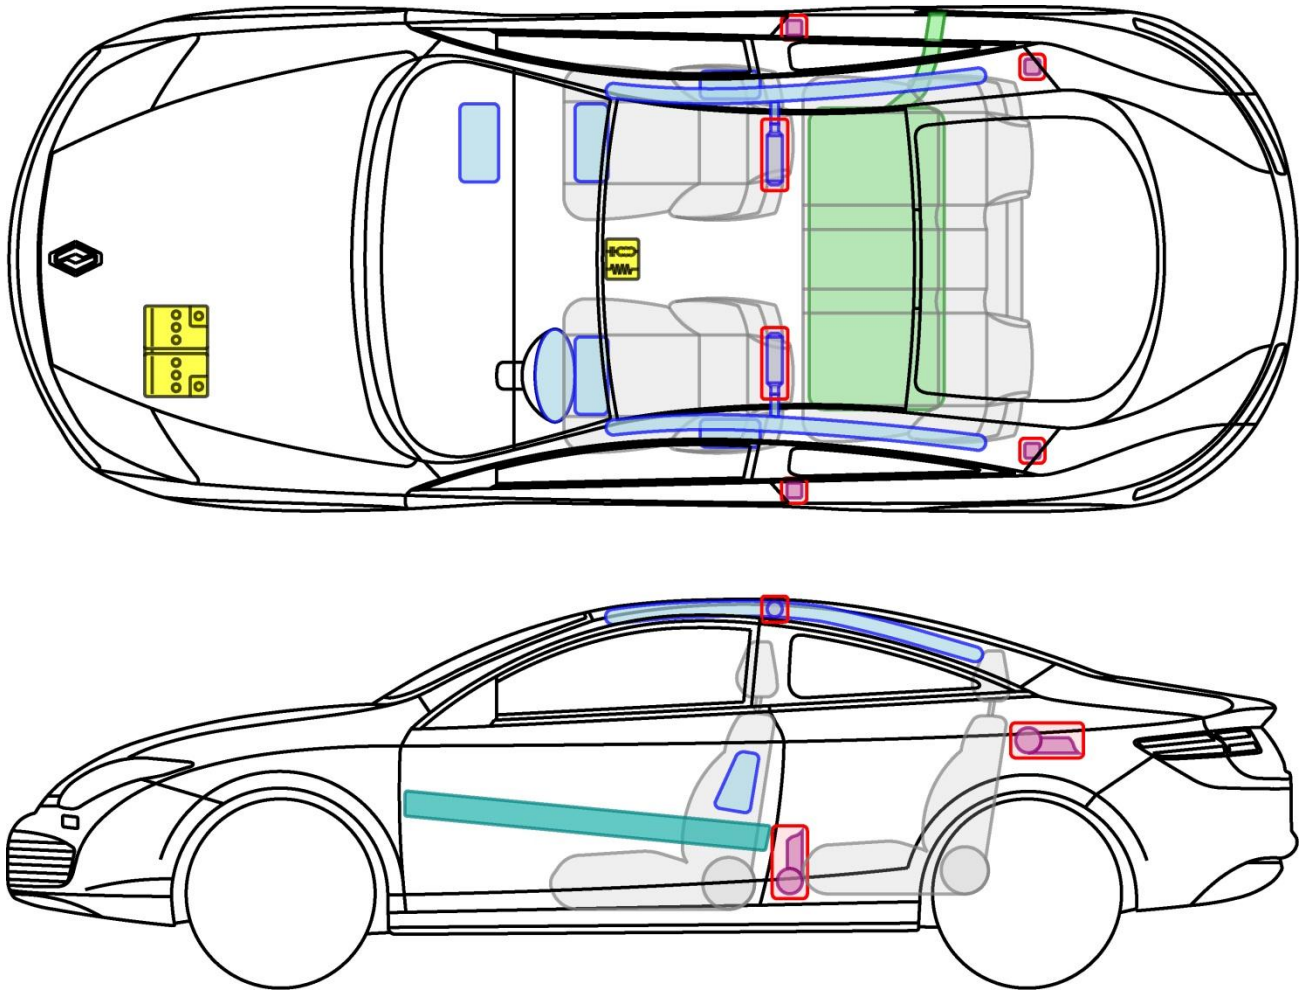

LAGUNA III COUPÉ

TYP: T, 2008-

Legende

	Airbag		Karosserie- verstärkung		Steuergerät
	Gas- generator		Überroll- schutz		Batterie
	Gurt- straffer		Gasdruck- dämpfer		Kraftstoff- tank