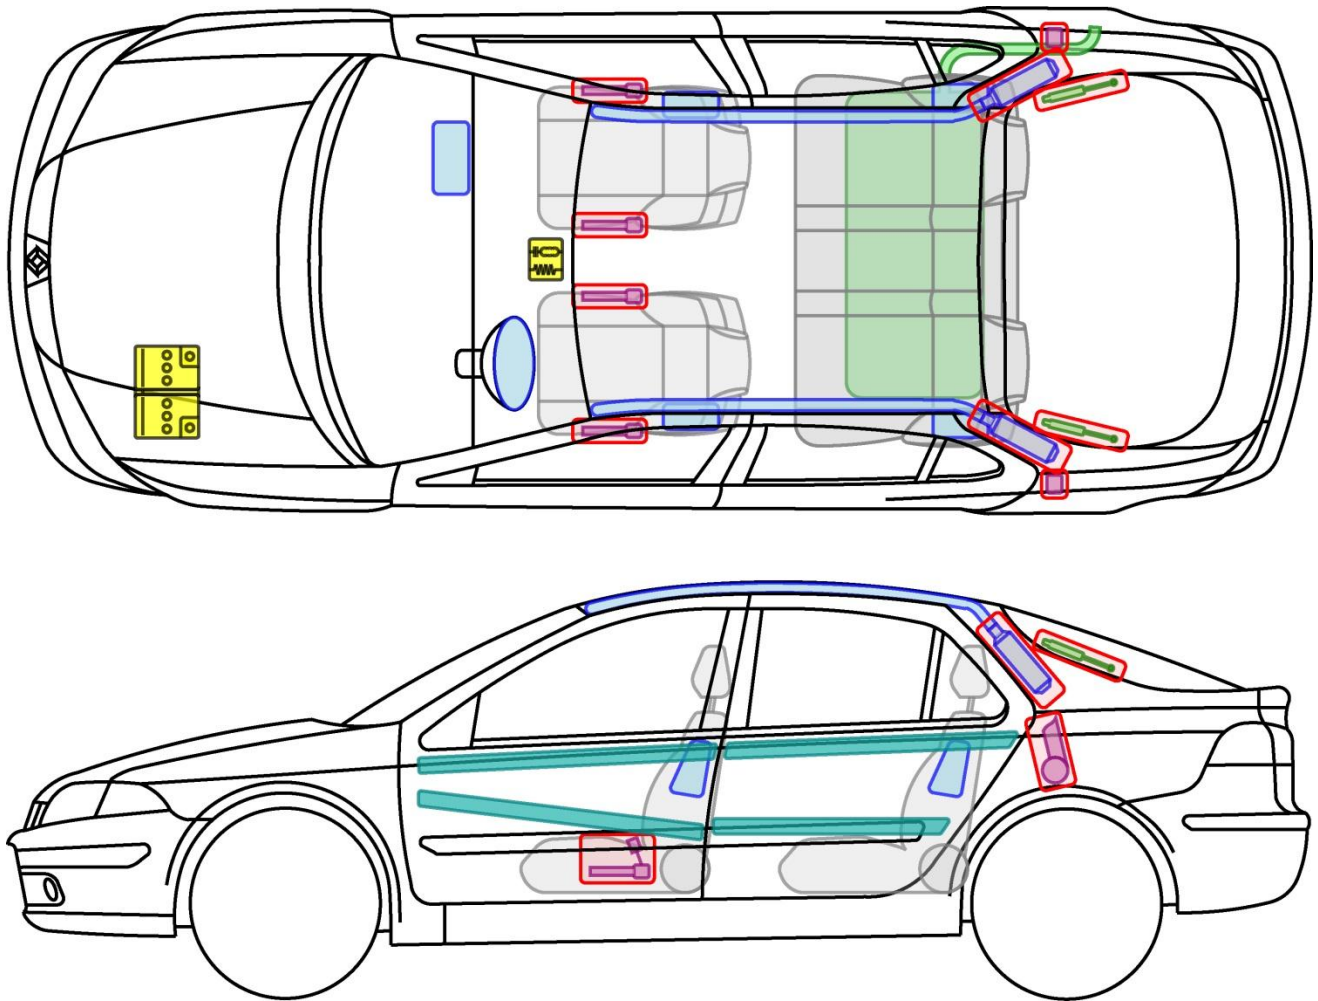

LAGUNA II

TYP: G, 2000-2007

Legende

	Airbag		Karosserie- verstärkung		Steuergerät
	Gas- generator		Überroll- schutz		Batterie
	Gurt- straffer		Gasdruck- dämpfer		Kraftstoff- tank