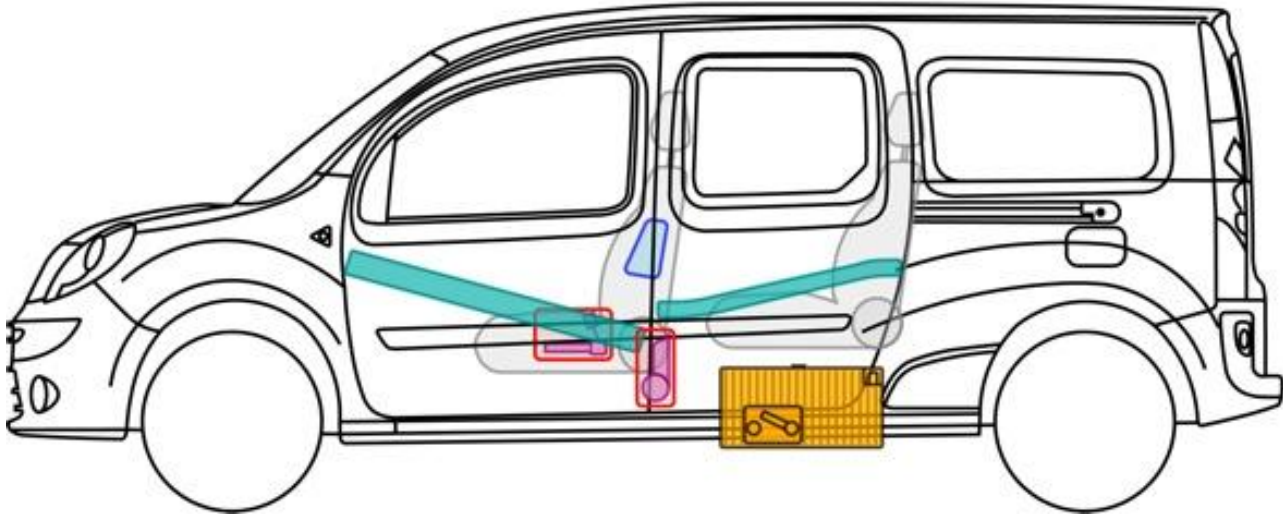

# KANGOO MAXI Z.E.

TYP: , 2011-

## Legende

	Airbag		Karosserie- verstärkung		Steuergerät		Hochvolt- batterie
	Gas- generator		Überroll- schutz		12 V Batterie		Hochvolt -leitung/ -komponente
	Gurt- straffer		Gasdruck- dämpfer		Kraftstoff- tank		HV- Trennstelle