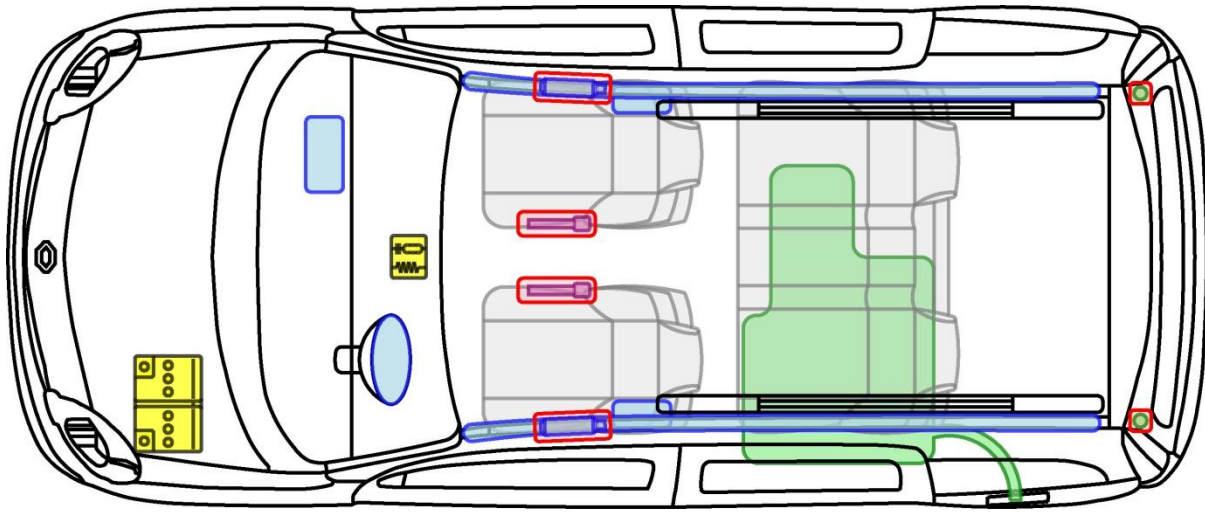

KANGOO

TYP: W, 2007-

Legende

	Airbag		Karosserie- verstärkung		Steuergerät
	Gas- generator		Überroll- schutz		Batterie
	Gurt- straffer		Gasdruck- dämpfer		Kraftstoff- tank