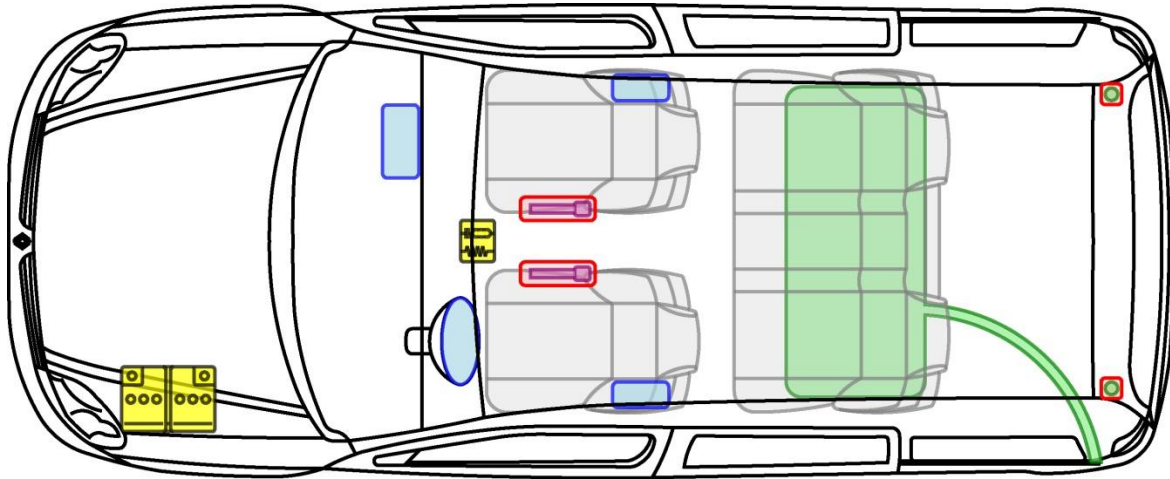

KANGOO

TYP: FC/KC, 2003-2007

Legende

	Airbag		Karosserie- verstärkung		Steuergerät
	Gas- generator		Überroll- schutz		Batterie
	Gurt- straffer		Gasdruck- dämpfer		Kraftstoff- tank