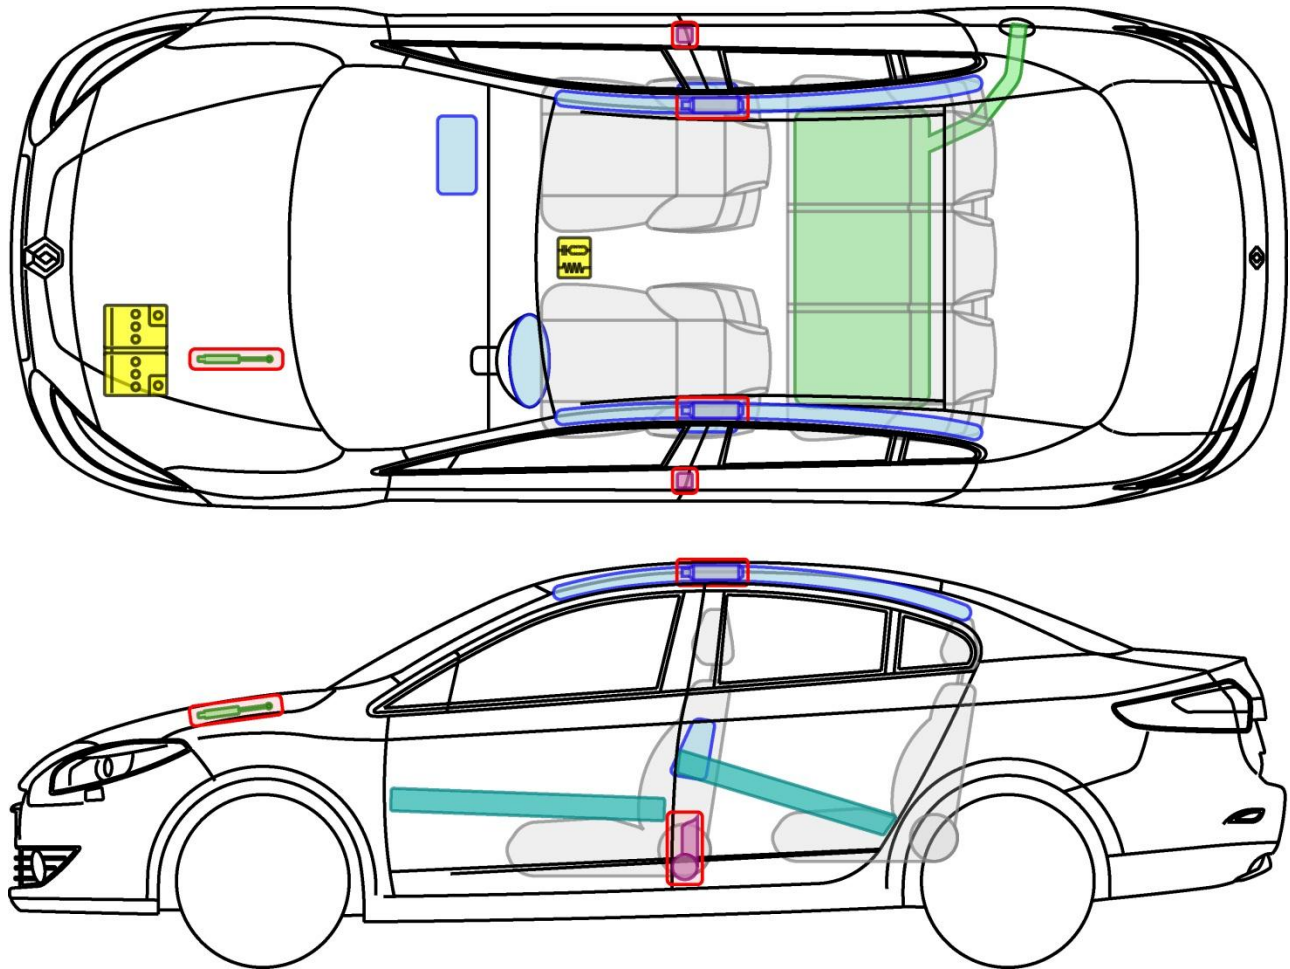

FLUENCE

TYP: Z, 2010-

Legende

	Airbag		Karosserie- verstärkung		Steuergerät
	Gas- generator		Überroll- schutz		Batterie
	Gurt- straffer		Gasdruck- dämpfer		Kraftstoff- tank