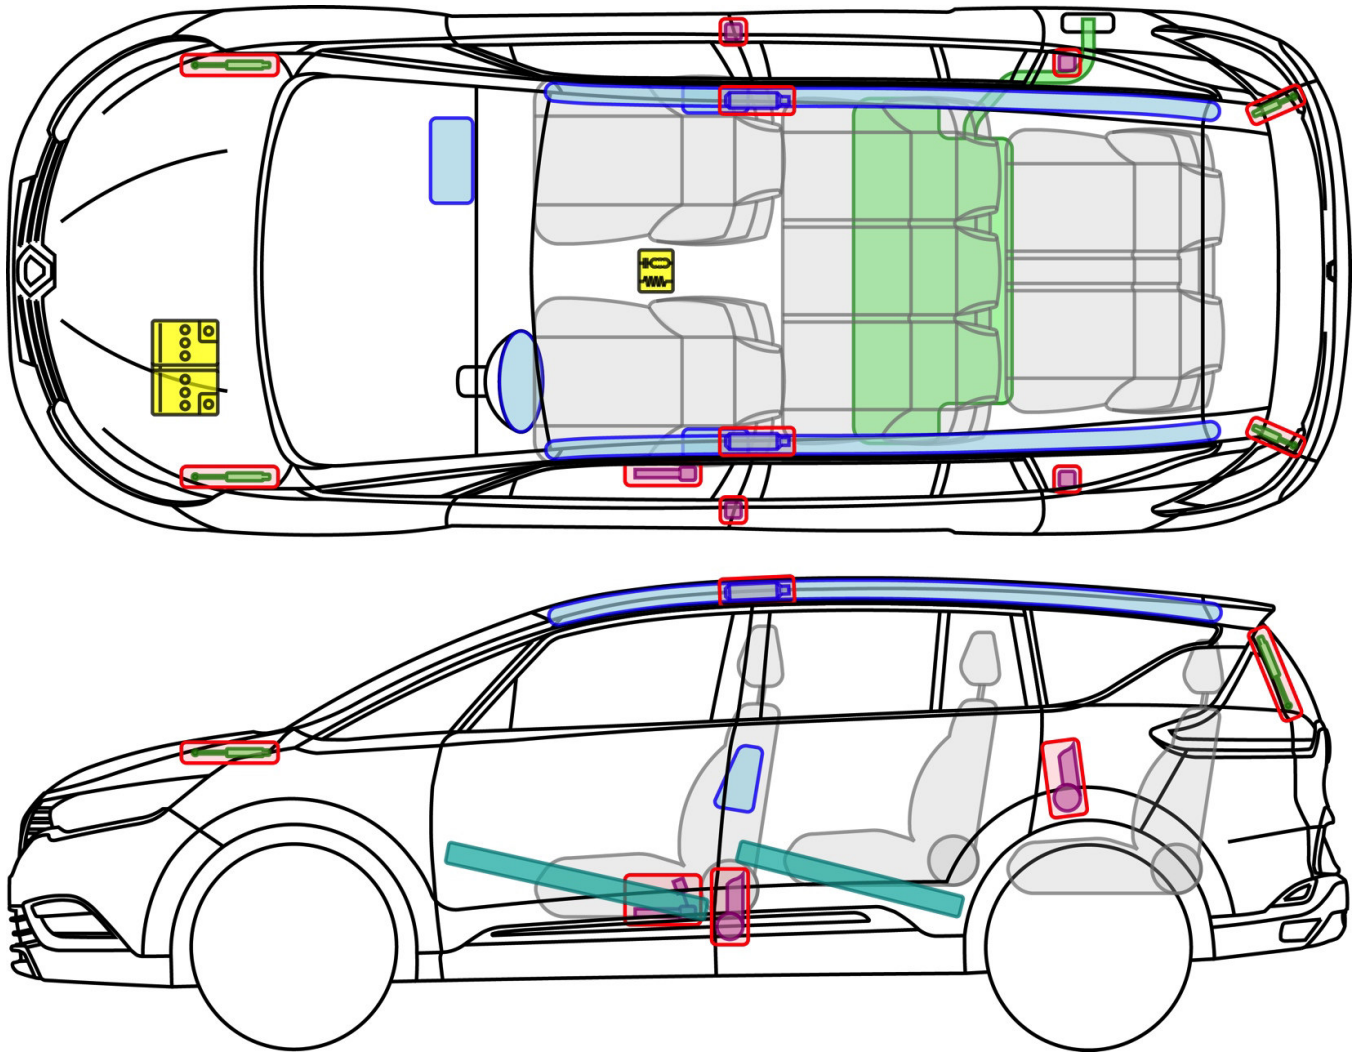

ESPACE V

TYP: RFC, 2015-

Legende

	Airbag		Karosserie- verstärkung		Steuergerät
	Gas- generator		Überroll- schutz		Batterie
	Gurt- straffer		Gasdruck- dämpfer		Kraftstoff- tank