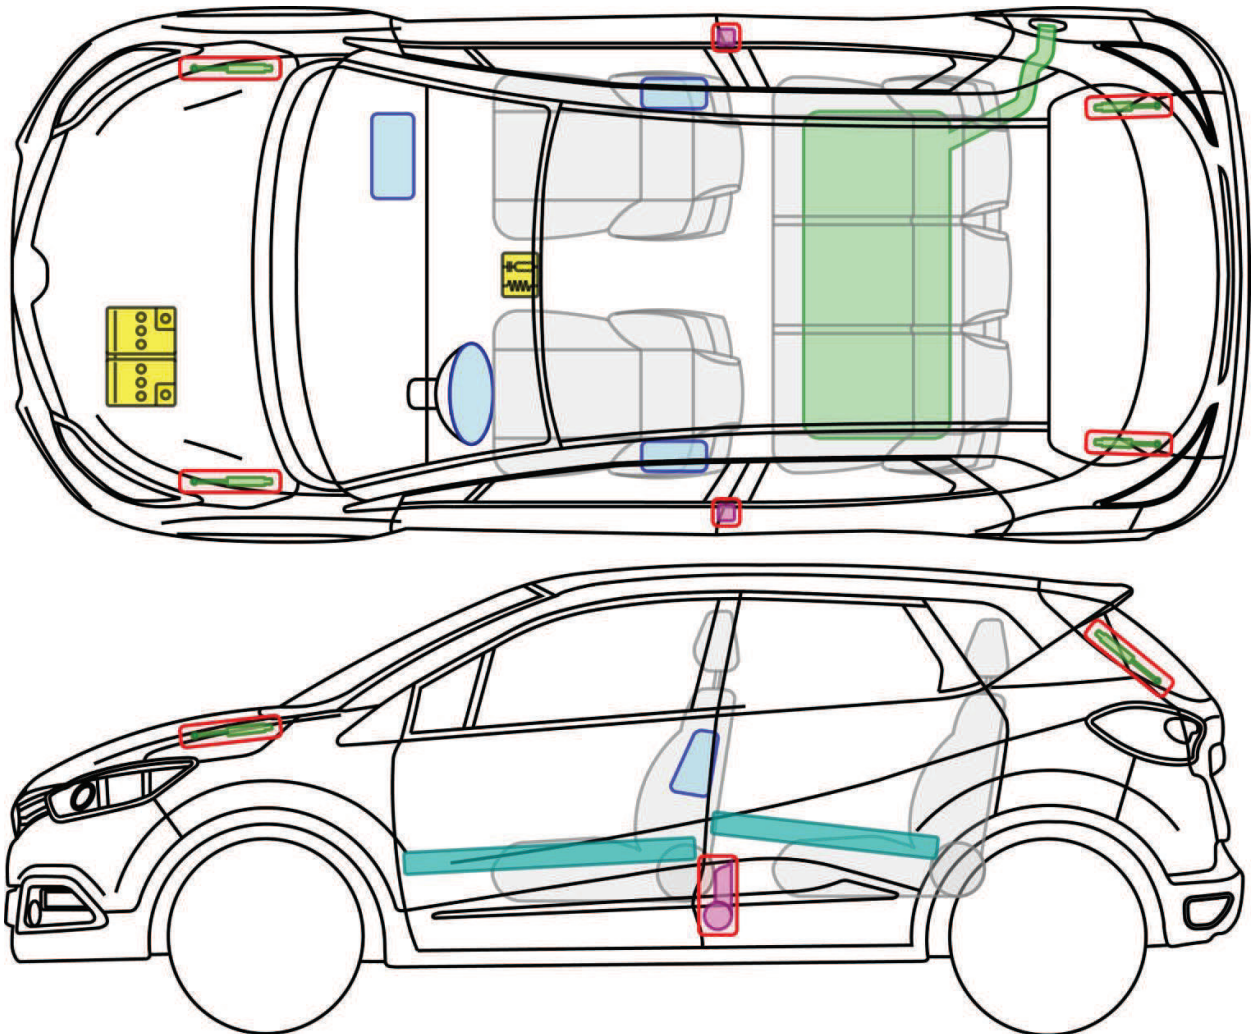

CAPTUR

TYP: R, 2013-

Legende

	Airbag		Karosserie- verstärkung		Steuergerät
	Gas- generator		Überroll- schutz		Batterie
	Gurt- straffer		Gasdruck- dämpfer		Kraftstoff- tank