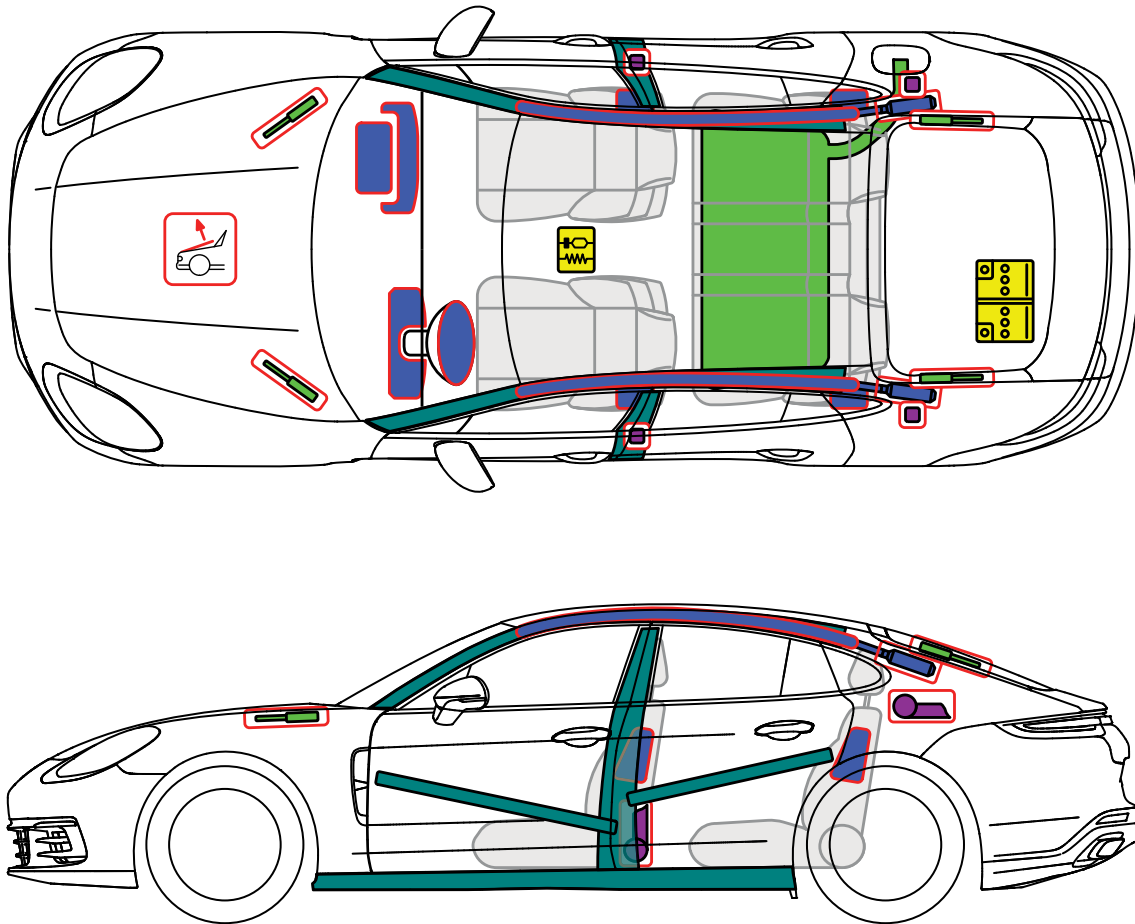

## Panamera (971) alle Derivate (exkl. E-Hybrid) ab MJ 2016

### Legende

	Airbag		Karosserie- verstärkung		Steuergerät		Fußgänger- Schutzsystem
	Gas- generator		Überroll- schutz		Batterie		
	Gurt- straffer		Gasdruck- dämpfer		Kraftstoff- tank		

Panamera (971) ab 2016