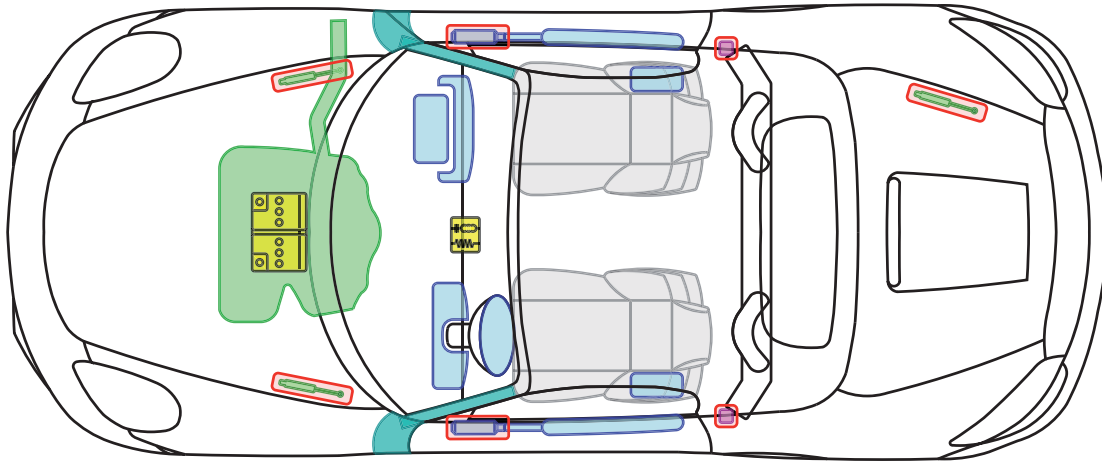

PORSCHE

Boxster/S/GTS (981) ab MJ 2012

Legende

	Airbag		Karosserie- verstärkung		Steuergerät
	Gas- generator		Überroll- schutz		Batterie
	Gurt- straffer		Gasdruck- dämpfer		Kraftstoff- tank

Boxster (981) ab 2012