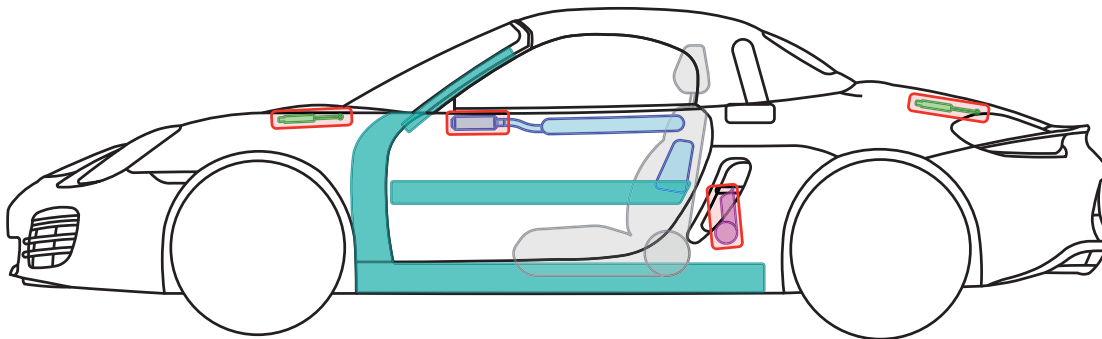

PORSCHE

Boxster/S/GTS (981) ab MJ 2012

Legende

	Airbag		Karosserie- verstärkung		Steuergerät
	Gas- generator		Überroll- schutz		Batterie
	Gurt- straffer		Gasdruck- dämpfer		Kraftstoff- tank

Boxster (981) ab 2012