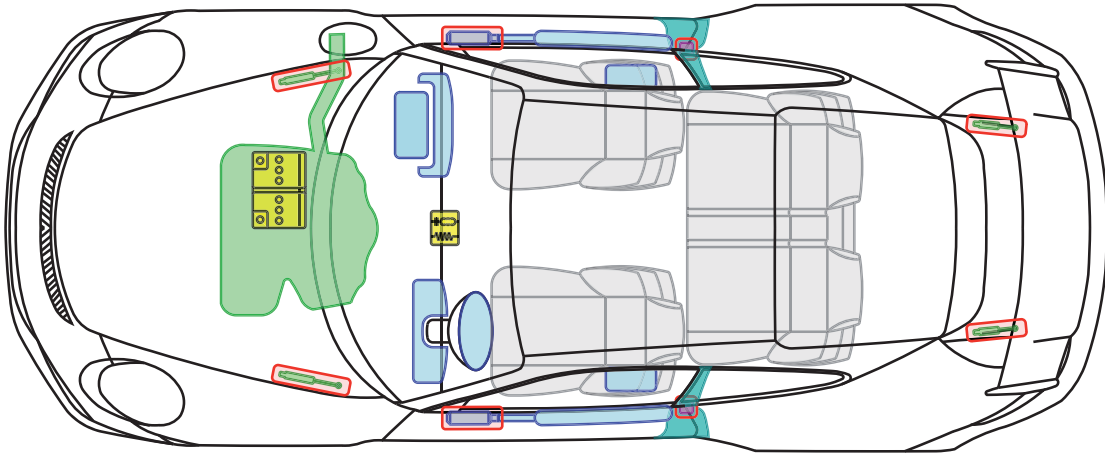

PORSCHE

911 GT3 (991) ab MJ 2014

Legende

	Airbag		Karosserie- verstärkung		Steuergerät
	Gas- generator		Überroll- schutz		Batterie
	Gurt- straffer		Gasdruck- dämpfer		Kraftstoff- tank

911 GT3 (991) ab 2014