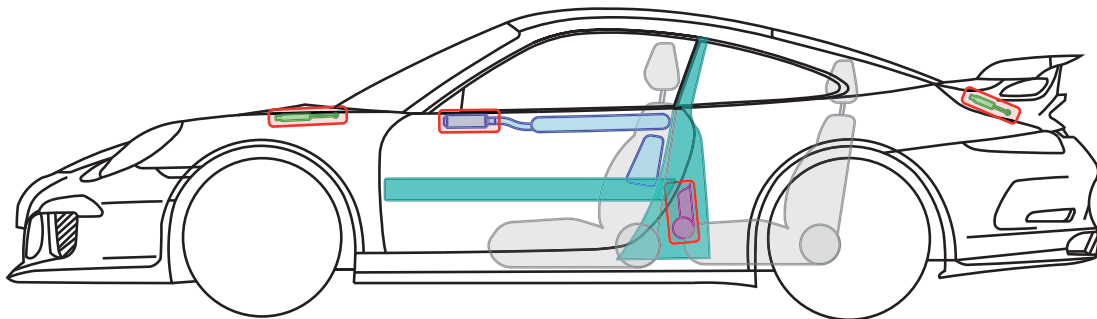

PORSCHE

911 GT3 (991) ab MJ 2014

Legende

	Airbag		Karosserie- verstärkung		Steuergerät
	Gas- generator		Überroll- schutz		Batterie
	Gurt- straffer		Gasdruck- dämpfer		Kraftstoff- tank

911 GT3 (991) ab 2014