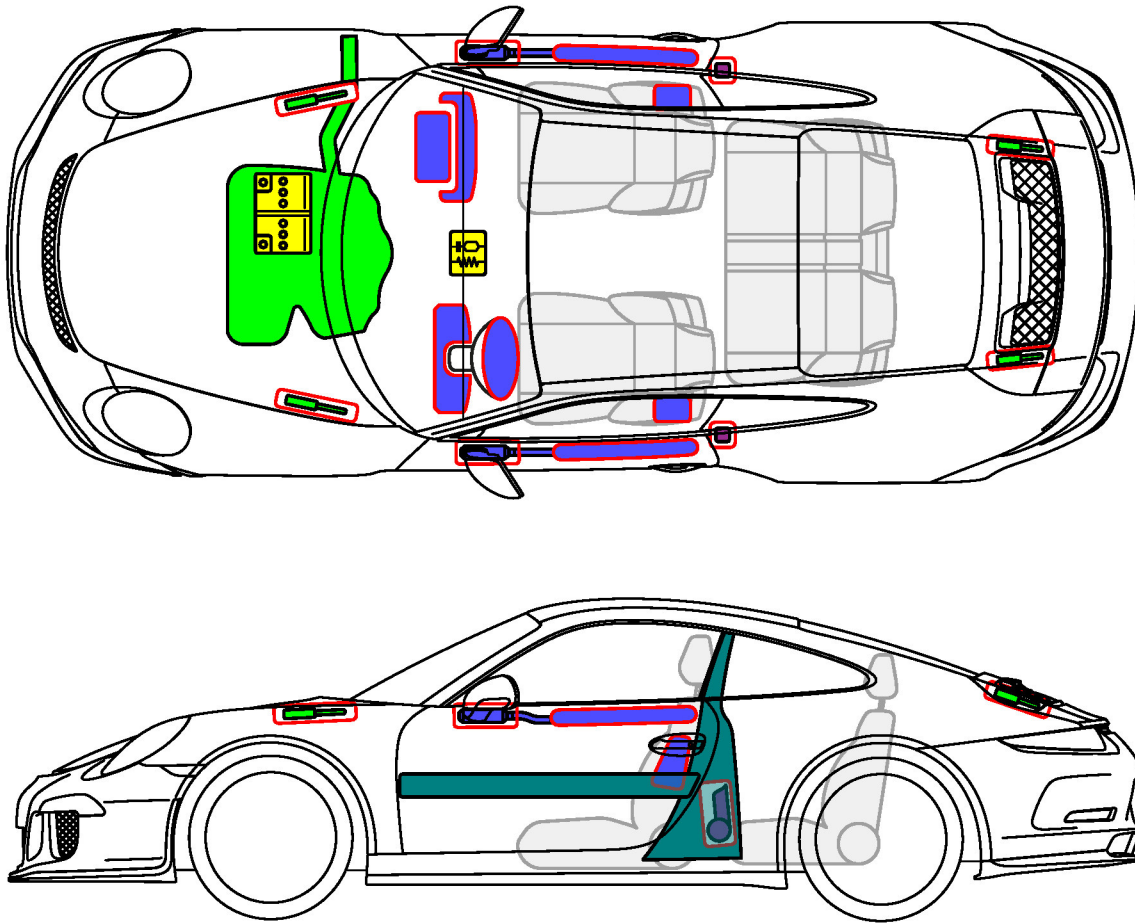

PORSCHE

911 R (991) ab MJ 2016

Legende

	Airbag		Karosserie- verstärkung		Steuergerät
	Gas- generator		Überroll- schutz		Batterie
	Gurt- straffer		Gasdruck- dämpfer		Kraftstoff- tank

911 R (991) ab 2016