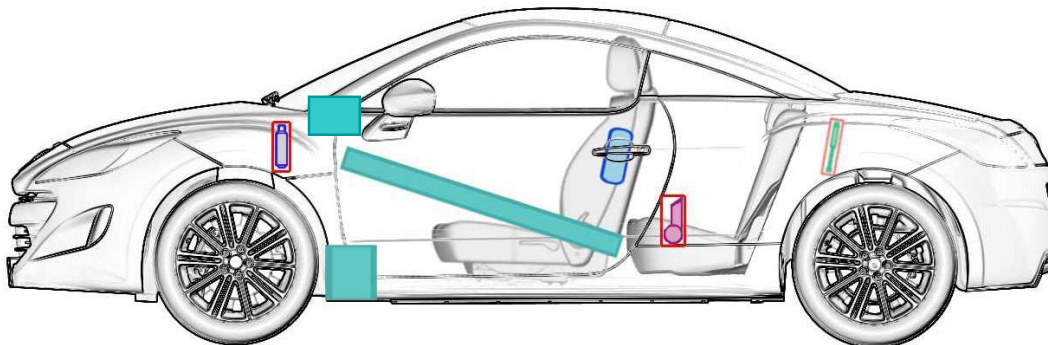

# Peugeot RCZ (ab 2010)

## Legende

	Airbag		Karosserie- verstärkung		Batterie		Steuergerät
	Gas- generator		Gurtstraffer		Überroll- schutz		Gasdruck- dämpfer
	Gastank		Sicherheits- ventil		Kraftstoff- tank		e-Booster
	Sicherungs- kasten		Hochvolt- leitung/ -komponenten		Hochvolt- -batterie		Hochvolt- trennstelle