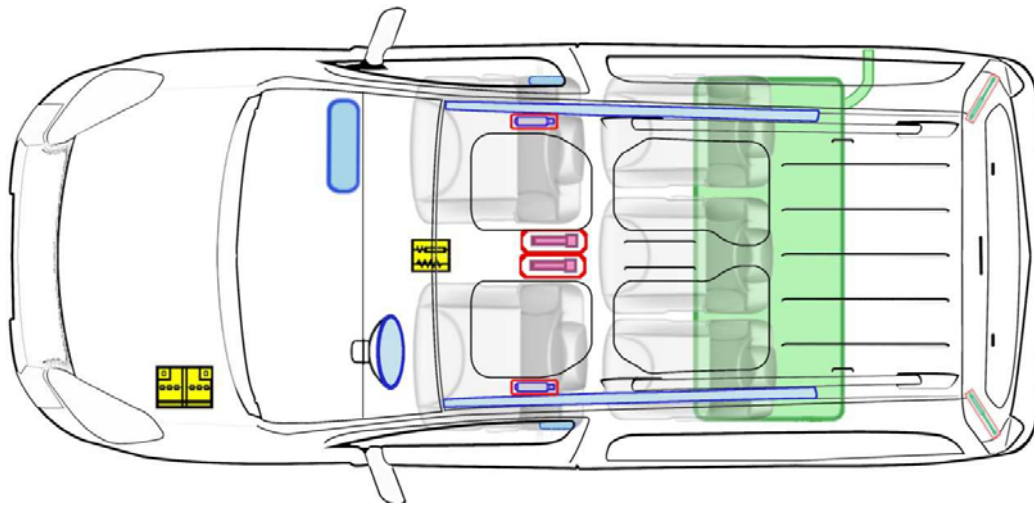

Peugeot Partner / Partner Origin (ab 1996)

Legende

	Airbag		Karosserie- verstärkung		Batterie		Steuergerät
	Gas- generator		Gurtstraffer		Überroll- schutz		Gasdruck- dämpfer
	Gastank		Sicherheits- ventil		Kraftstoff- tank		e-Booster
	Sicherungs- kasten		Hochvolt- leitung/ -komponenten		Hochvolt- -batterie		Hochvolt- trennstelle