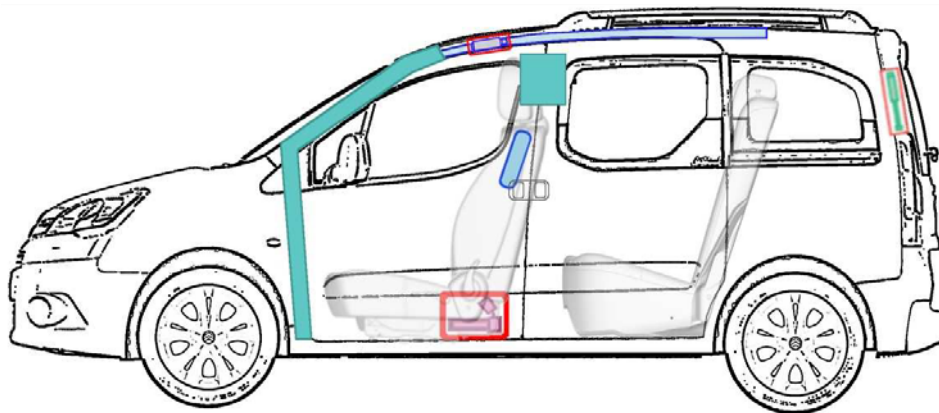

Peugeot Partner / Partner Origin (ab 1996)

Legende

	Airbag		Karosserie- verstärkung		Batterie		Steuergerät
	Gas- generator		Gurtstraffer		Überroll- schutz		Gasdruck- dämpfer
	Gastank		Sicherheits- ventil		Kraftstoff- tank		e-Booster
	Sicherungs- kasten		Hochvolt- leitung/ -komponenten		Hochvolt- -batterie		Hochvolt- trennstelle