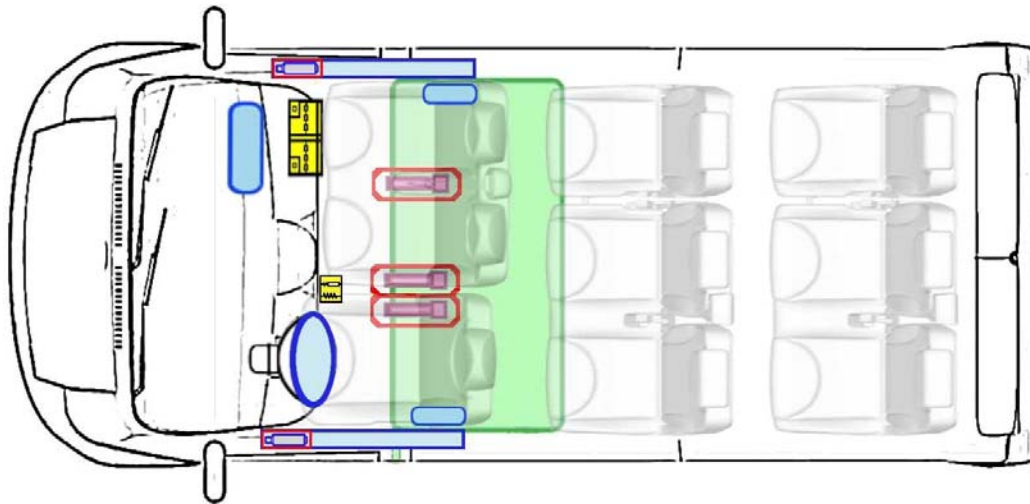

Peugeot Boxer (ab 2007)

Legende

	Airbag		Karosserie- verstärkung		Batterie		Steuergerät
	Gas- generator		Gurtstraffer		Überroll- schutz		Gasdruck- dämpfer
	Gastank		Sicherheits- ventil		Kraftstoff- tank		e-Booster
	Sicherungs- kasten		Hochvolt- leitung/ -komponenten		Hochvolt- -batterie		Hochvolt- trennstelle