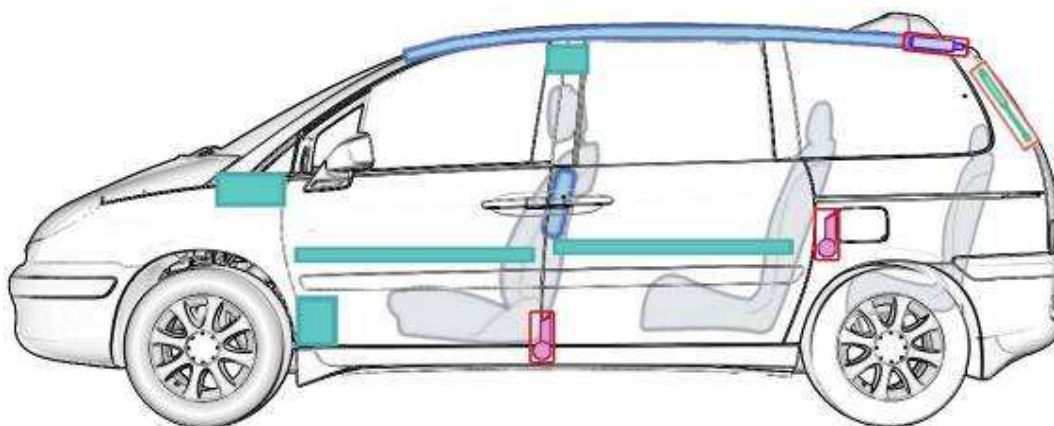

Peugeot 807 (ab 2002)

Legende

	Airbag		Karosserie- verstärkung		Batterie		Steuergerät
	Gas- generator		Gurtstraffer		Überroll- schutz		Gasdruck- dämpfer
	Gastank		Sicherheits- ventil		Kraftstoff- tank		e-Booster
	Sicherungs- kasten		Hochvolt- leitung/ -komponenten		Hochvolt- -batterie		Hochvolt- trennstelle