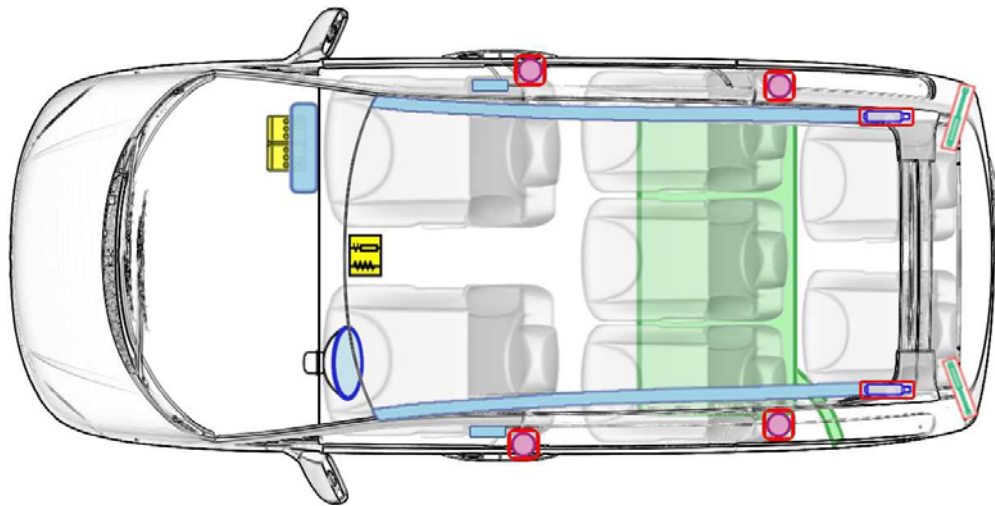

Peugeot 807 (ab 2002)

Legende

	Airbag		Karosserie- verstärkung		Batterie		Steuergerät
	Gas- generator		Gurtstraffer		Überroll- schutz		Gasdruck- dämpfer
	Gastank		Sicherheits- ventil		Kraftstoff- tank		e-Booster
	Sicherungs- kasten		Hochvolt- leitung/ -komponenten		Hochvolt- -batterie		Hochvolt- trennstelle