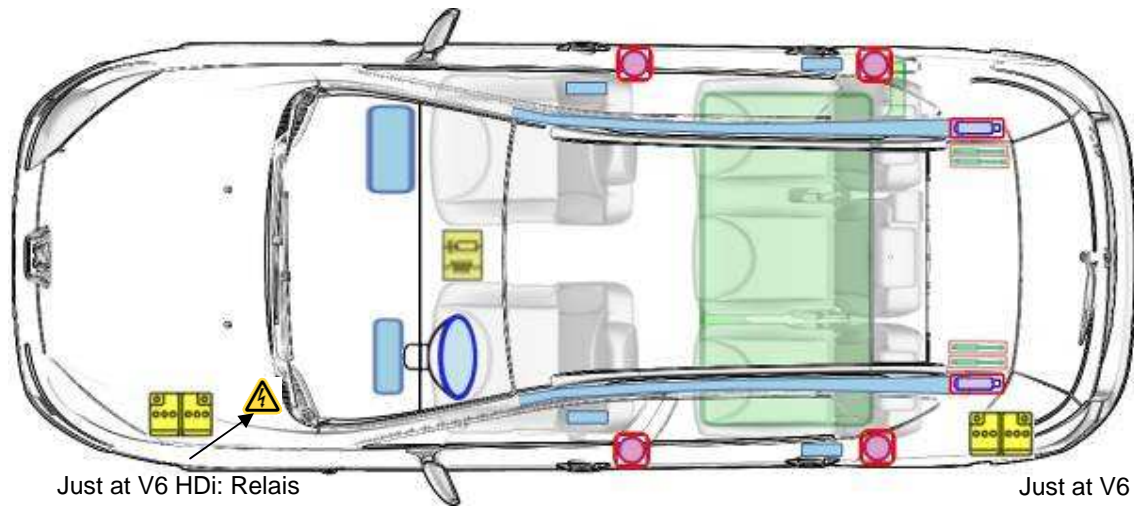

Peugeot 407 SW (ab 2004)

Just at V6 HDi: Relais

Just at V6 HDi

Legende

	Airbag		Karosserie- verstärkung		Batterie		Steuergerät
	Gas- generator		Gurtstraffer		Überroll- schutz		Gasdruck- dämpfer
	Gastank		Sicherheits- ventil		Kraftstoff- tank		e-Booster
	Sicherungs- kasten		Hochvolt- leitung/ -komponenten		Hochvolt- -batterie		Hochvolt- trennstelle