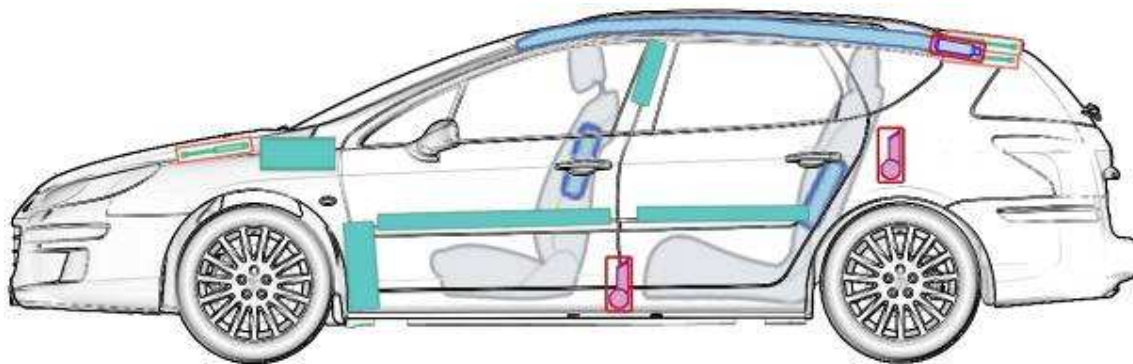

Peugeot 407 SW (ab 2004)

Just at V6 HDi: Relais

Just at V6 HDi

Legende

	Airbag		Karosserie- verstärkung		Batterie		Steuergerät
	Gas- generator		Gurtstraffer		Überroll- schutz		Gasdruck- dämpfer
	Gastank		Sicherheits- ventil		Kraftstoff- tank		e-Booster
	Sicherungs- kasten		Hochvolt- leitung/ -komponenten		Hochvolt- -batterie		Hochvolt- trennstelle