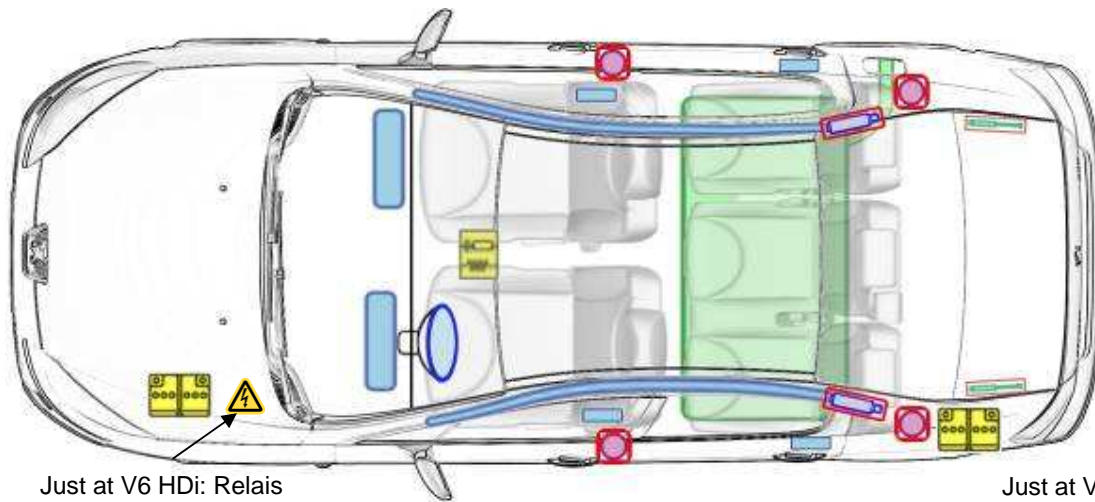

Peugeot 407 (ab 2004)

Just at V6 HDi: Relais

Just at V6 HDi

Legende

	Airbag		Karosserie- verstärkung		Batterie		Steuergerät
	Gas- generator		Gurtstraffer		Überroll- schutz		Gasdruck- dämpfer
	Gastank		Sicherheits- ventil		Kraftstoff- tank		e-Booster
	Sicherungs- kasten		Hochvolt- leitung/ -komponenten		Hochvolt- -batterie		Hochvolt- trennstelle