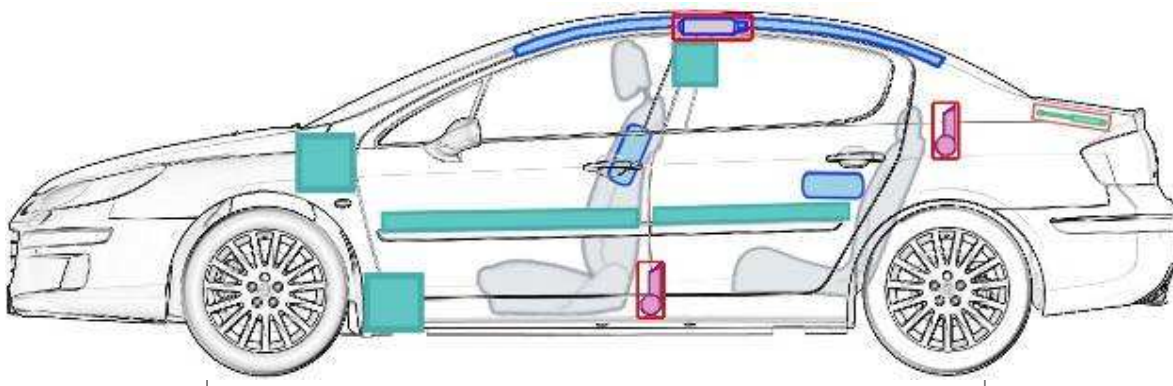

Peugeot 407 (ab 2004)

Just at V6 HDi: Relais

Just at V6 HDi

Legende

	Airbag		Karosserie- verstärkung		Batterie		Steuergerät
	Gas- generator		Gurtstraffer		Überroll- schutz		Gasdruck- dämpfer
	Gastank		Sicherheits- ventil		Kraftstoff- tank		e-Booster
	Sicherungs- kasten		Hochvolt- leitung/ -komponenten		Hochvolt- -batterie		Hochvolt- trennstelle