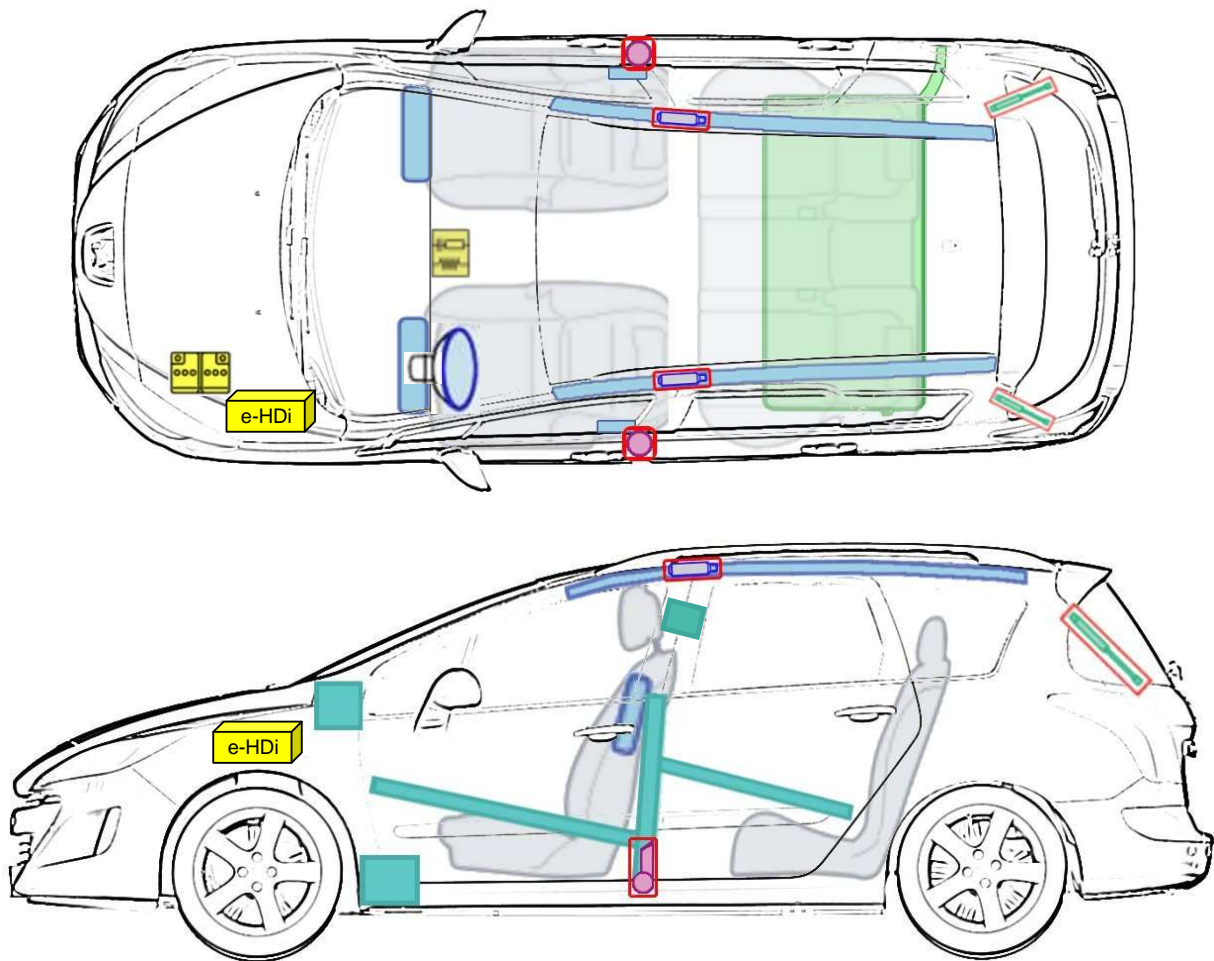

# Peugeot 308 SW (ab 2007)

## Legende

	Airbag		Karosserie- verstärkung		Batterie		Steuergerät
	Gas- generator		Gurtstraffer		Überroll- schutz		Gasdruck- dämpfer
	Gastank		Sicherheits- ventil		Kraftstoff- tank		e-Booster
	Sicherungs- kasten		Hochvolt- leitung/ -komponenten		Hochvolt- -batterie		Hochvolt- trennstelle