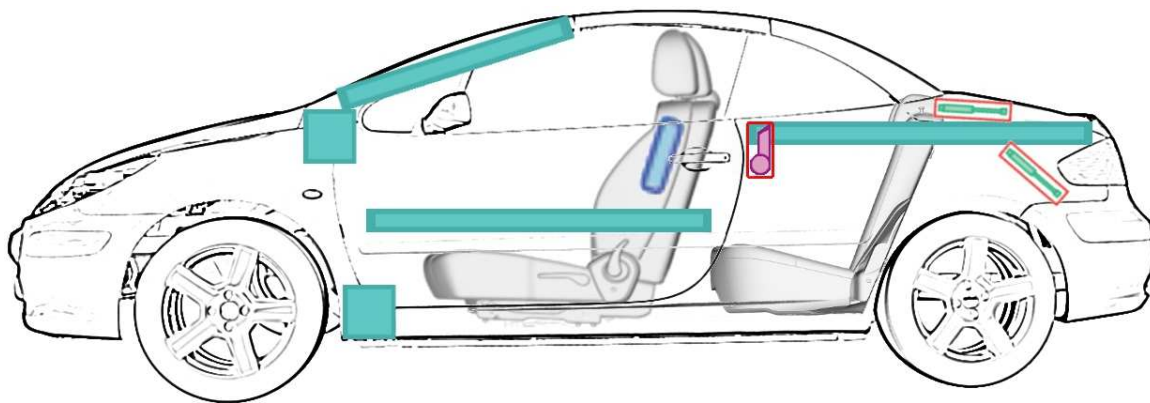

# Peugeot 307 cc (2003 bis 2008)

## Legende

	Airbag		Karosserie- verstärkung		Batterie		Steuergerät
	Gas- generator		Gurtstraffer		Überroll- schutz		Gasdruck- dämpfer
	Gastank		Sicherheits- ventil		Kraftstoff- tank		e-Booster
	Sicherungs- kasten		Hochvolt- leitung/ -komponenten		Hochvolt- -batterie		Hochvolt- trennstelle