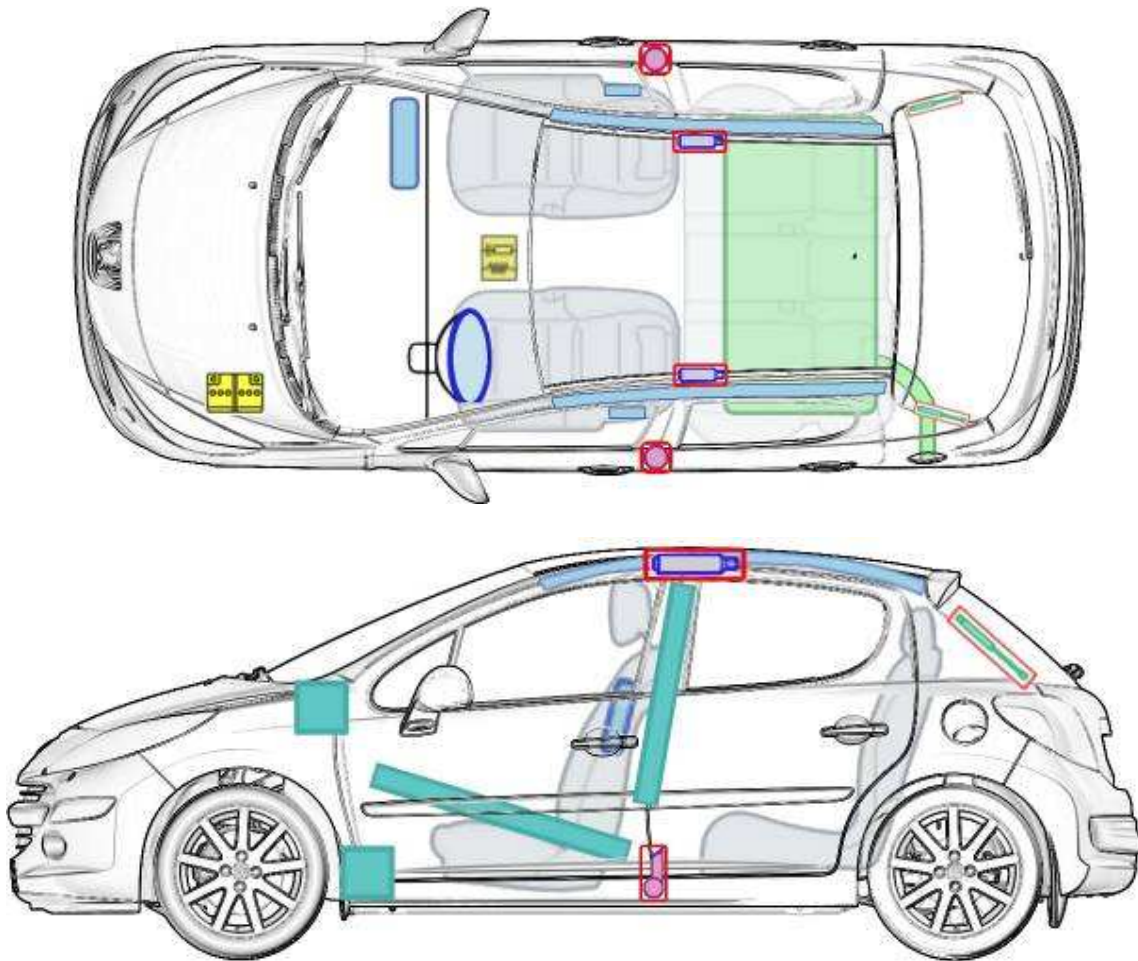

Peugeot 207 3 / 5-Türer (ab 2006)

Legende

	Airbag		Karosserie- verstärkung		Batterie		Steuergerät
	Gas- generator		Gurtstraffer		Überroll- schutz		Gasdruck- dämpfer
	Gastank		Sicherheits- ventil		Kraftstoff- tank		e-Booster
	Sicherungs- kasten		Hochvolt- leitung/ -komponenten		Hochvolt- -batterie		Hochvolt- trennstelle