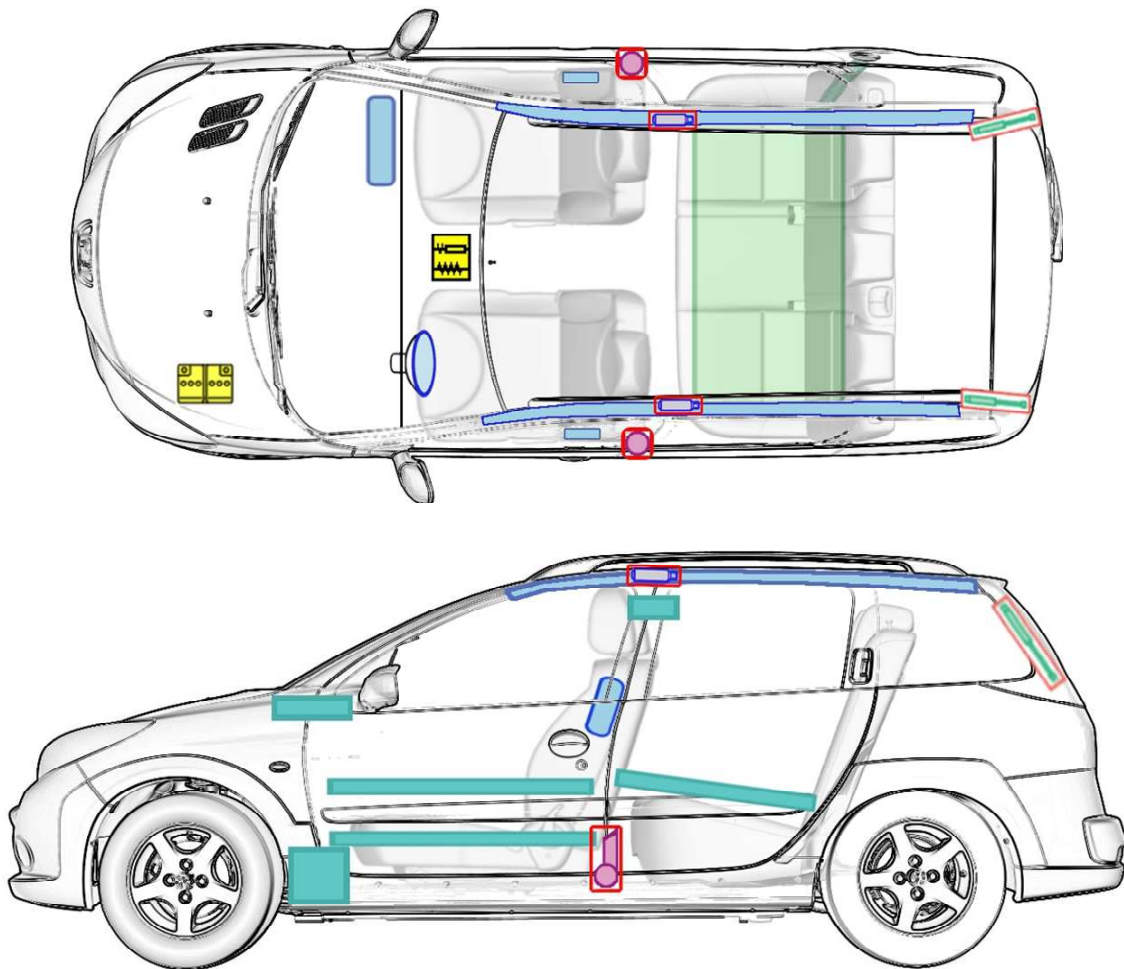

Peugeot 206 SW (ab 2002)

Legende

	Airbag		Karosserie- verstärkung		Batterie		Steuergerät
	Gas- generator		Gurtstraffer		Überroll- schutz		Gasdruck- dämpfer
	Gastank		Sicherheits- -ventil		Kraftstoff- tank		e-Booster
	Sicherungs- kasten		Hochvolt -leitung/ -komponenten		Hochvolt- -batterie		Hochvolt- trennstelle