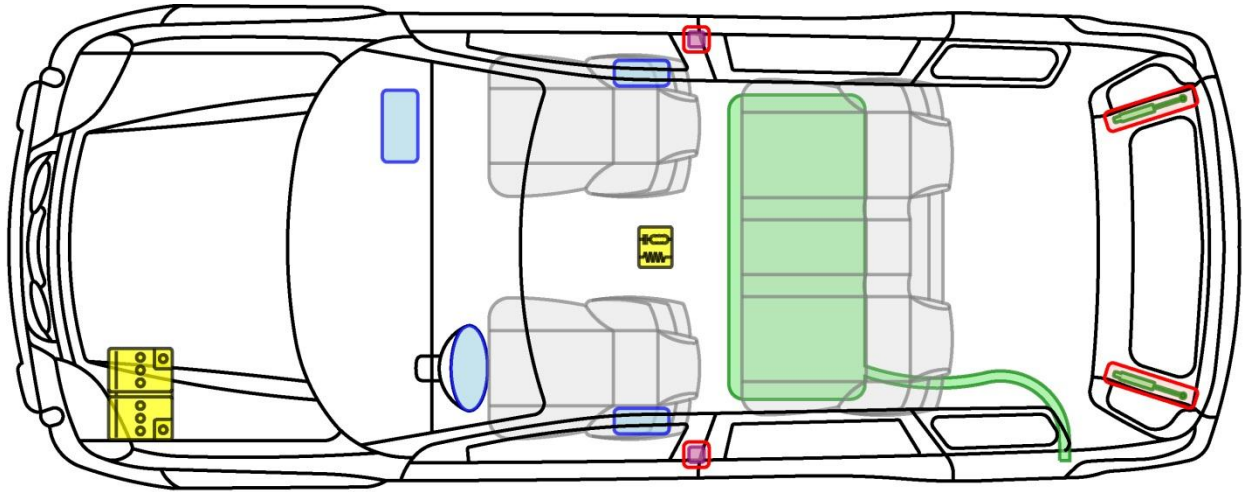

X-TRAIL

Typ: T30, 2001-2007

Legende

	Airbag		Karosserie- verstärkung		Steuergerät
	Gas- generator		Überroll- schutz		Batterie
	Gurt- straffer		Gasdruck- dämpfer		Kraftstoff- tank