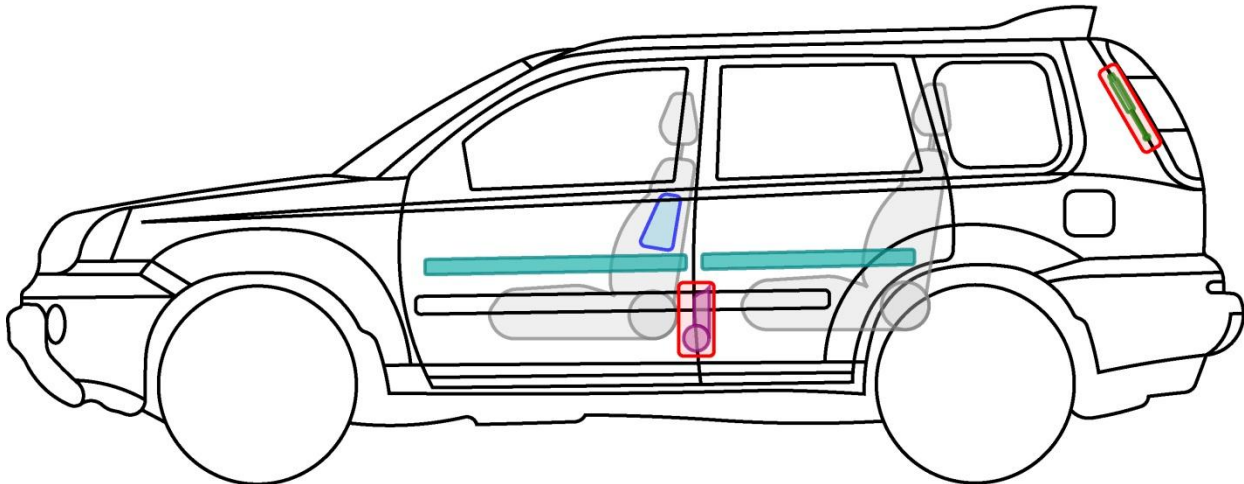

X-TRAIL

Typ: T30, 2001-2007

Legende

	Airbag		Karosserie- verstärkung		Steuergerät
	Gas- generator		Überroll- schutz		Batterie
	Gurt- straffer		Gasdruck- dämpfer		Kraftstoff- tank