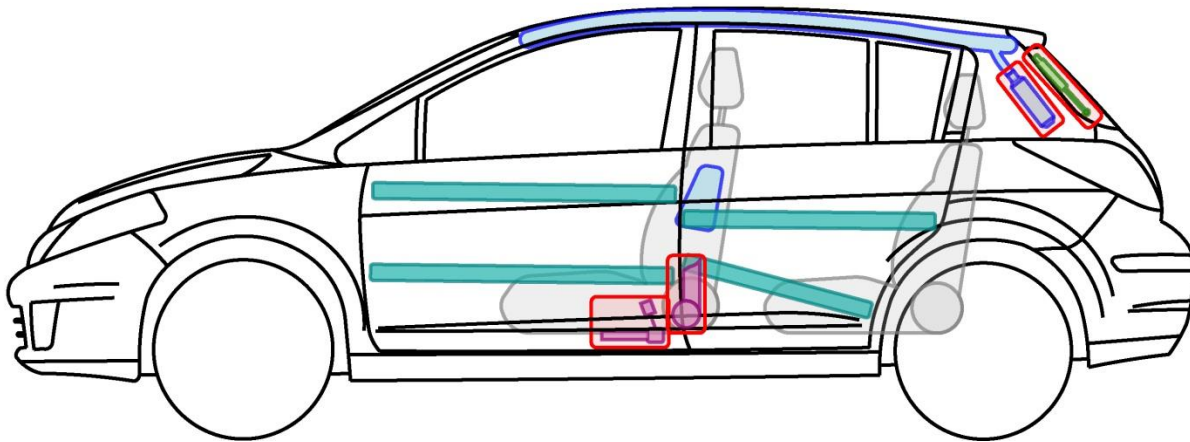

TIIDA

Typ: C11, 2006-2011

Legende

	Airbag		Karosserie-verstärkung		Steuergerät
	Gas-generator		Überroll-schutz		Batterie
	Gurt-straffer		Gasdruck-dämpfer		Kraftstoff-tank