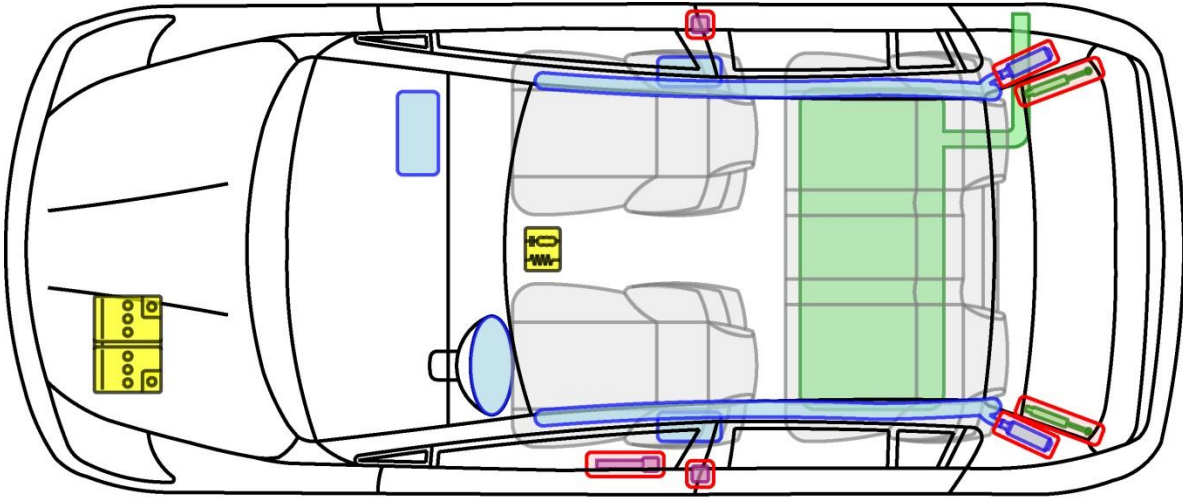

TIIDA

Typ: C11, 2006-2011

Legende

	Airbag		Karosserie-verstärkung		Steuergerät
	Gas-generator		Überroll-schutz		Batterie
	Gurt-straffer		Gasdruck-dämpfer		Kraftstoff-tank