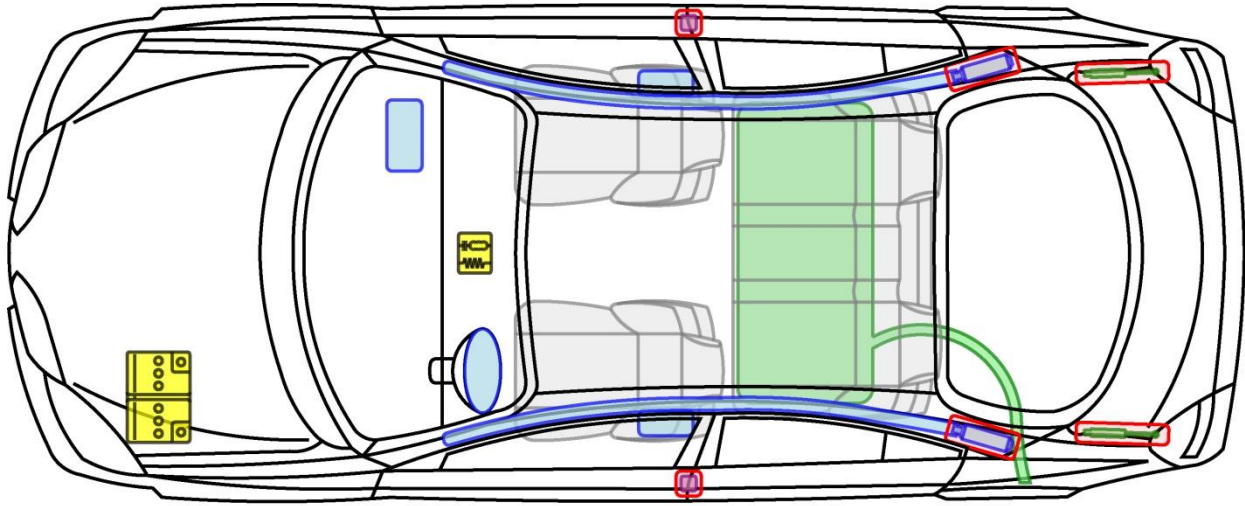

PRIMERA 4-Türer

Typ: P12, 2002-2008

Legende

	Airbag		Karosserie-verstärkung		Steuergerät
	Gas-generator		Überroll-schutz		Batterie
	Gurt-straffer		Gasdruck-dämpfer		Kraftstoff-tank

Primera