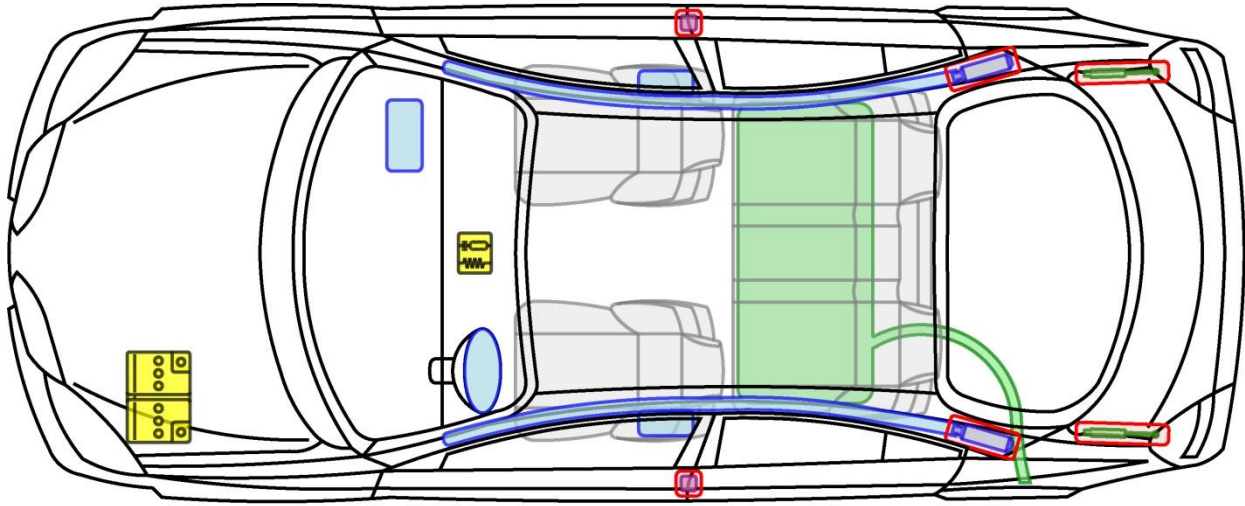

PRIMERA 4-Türer

Typ: P12, 2002-2008

Legende

	Airbag		Karosserie- verstärkung		Steuergerät
	Gas- generator		Überroll- schutz		Batterie
	Gurt- straffer		Gasdruck- dämpfer		Kraftstoff- tank