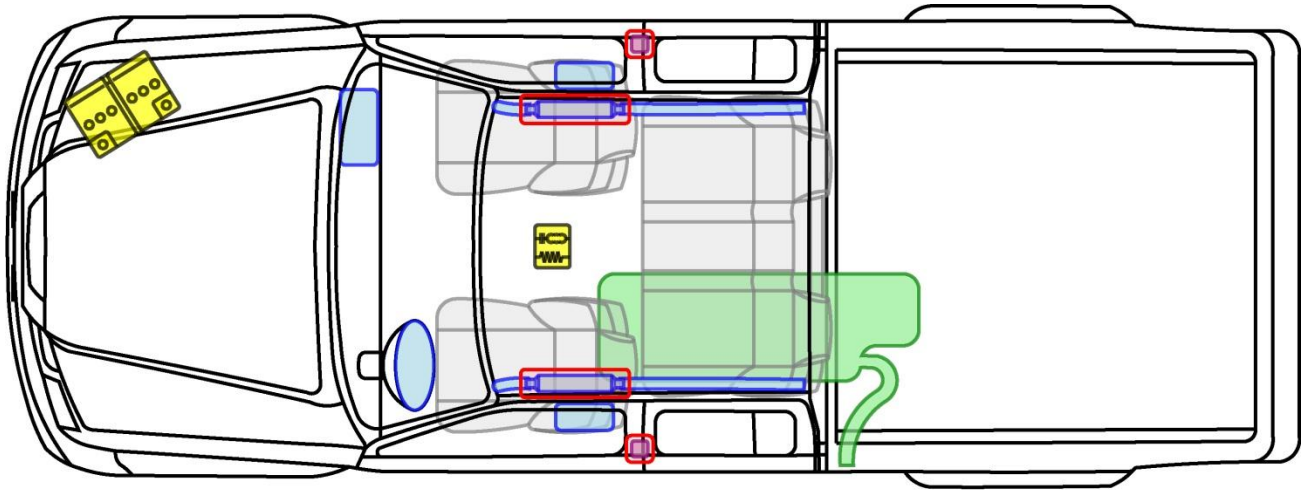

NAVARA Crew Cab

Typ: D40, 2005-

Legende

	Airbag		Karosserie- verstärkung		Steuergerät
	Gas- generator		Überroll- schutz		Batterie
	Gurt- straffer		Gasdruck- dämpfer		Kraftstoff- tank