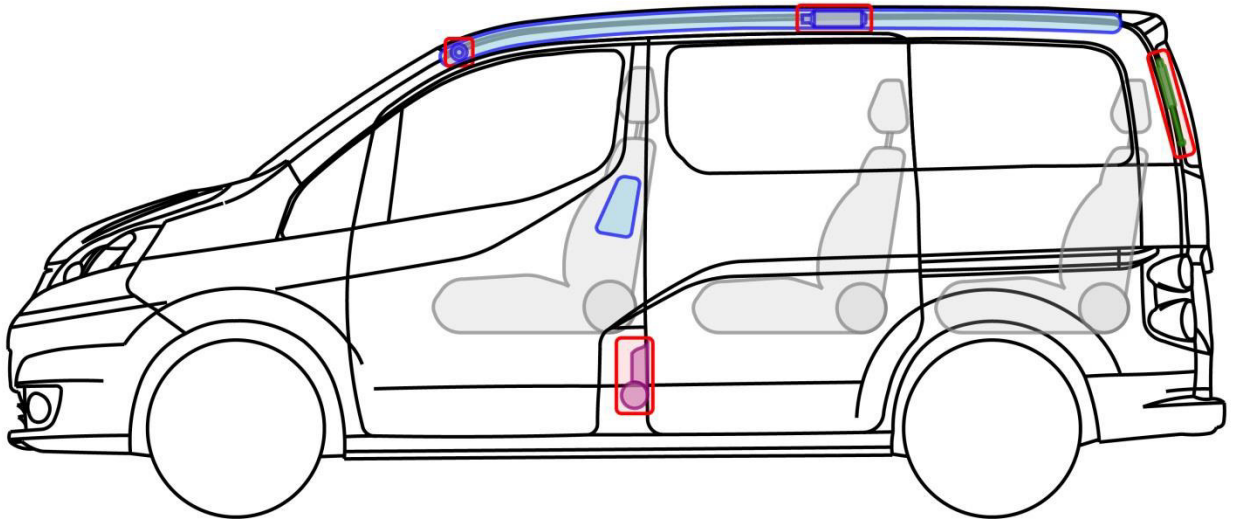

EVALIA

Typ: M20M, 2011-

Legende

	Airbag		Karosserie- verstärkung		Steuergerät
	Gas- generator		Überroll- schutz		Batterie
	Gurt- straffer		Gasdruck- dämpfer		Kraftstoff- tank