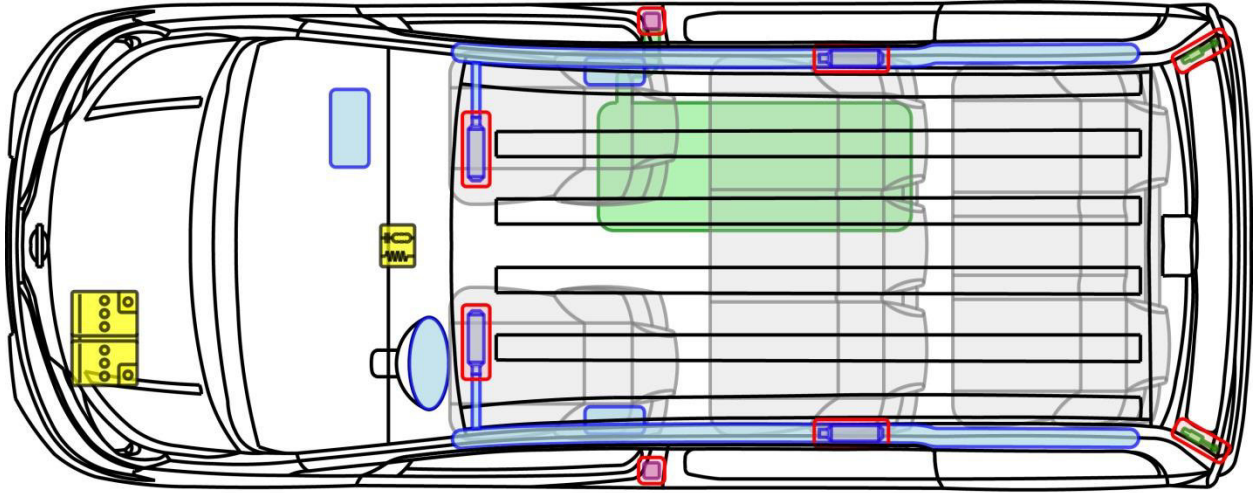

EVALIA

Typ: M20M, 2011-

Legende

	Airbag		Karosserie- verstärkung		Steuergerät
	Gas- generator		Überroll- schutz		Batterie
	Gurt- straffer		Gasdruck- dämpfer		Kraftstoff- tank