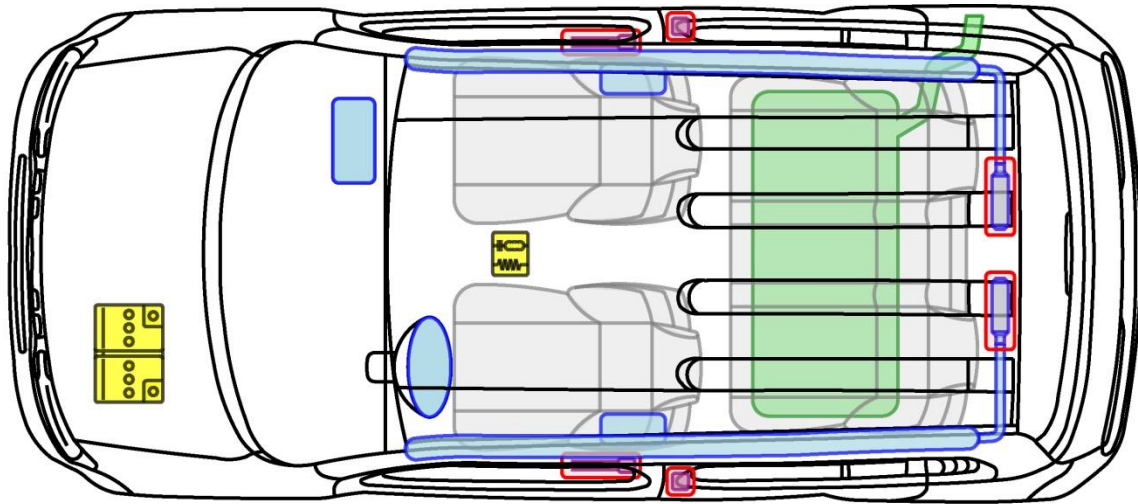

CUBE

Typ: Z12, 2010-2011

Legende

	Airbag		Karosserie-verstärkung		Steuergerät
	Gas-generator		Überroll-schutz		Batterie
	Gurt-straffer		Gasdruck-dämpfer		Kraftstoff-tank