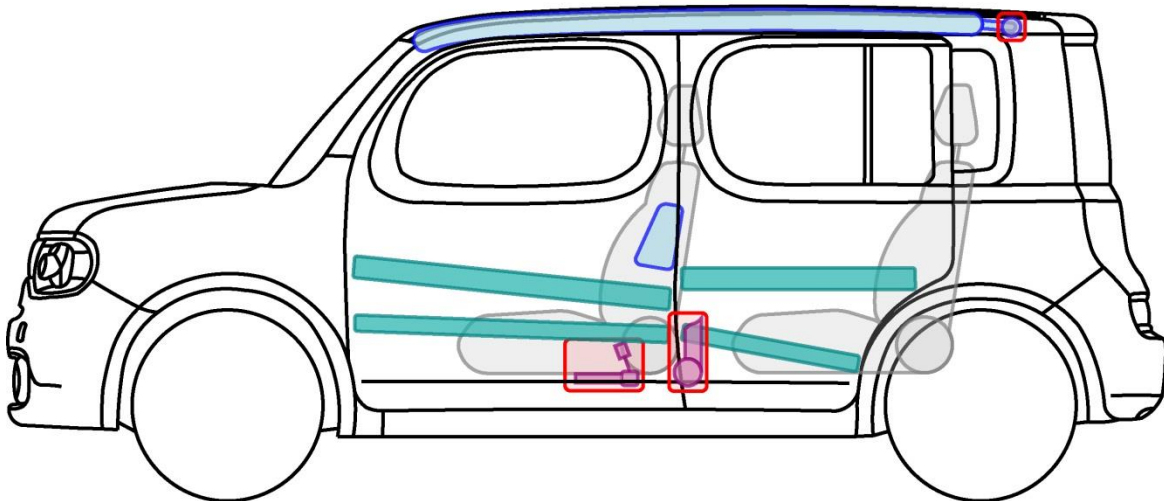

CUBE

Typ: Z12, 2010-2011

Legende

	Airbag		Karosserie-verstärkung		Steuergerät
	Gas-generator		Überroll-schutz		Batterie
	Gurt-straffer		Gasdruck-dämpfer		Kraftstoff-tank