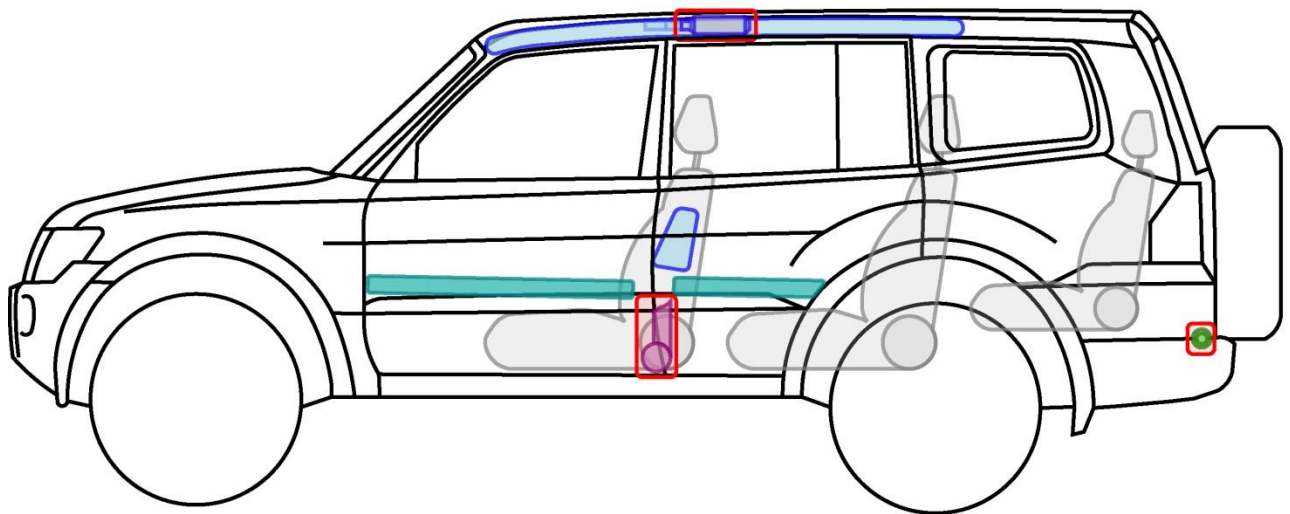

PAJERO 5türer

Typ: V80, ab Modelljahr 2007

Legende

	Airbag		Karosserie- verstärkung		Steuergerät
	Gas- generator		Überroll- schutz		Batterie
	Gurt- straffer		Gasdruck- dämpfer		Kraftstoff- tank