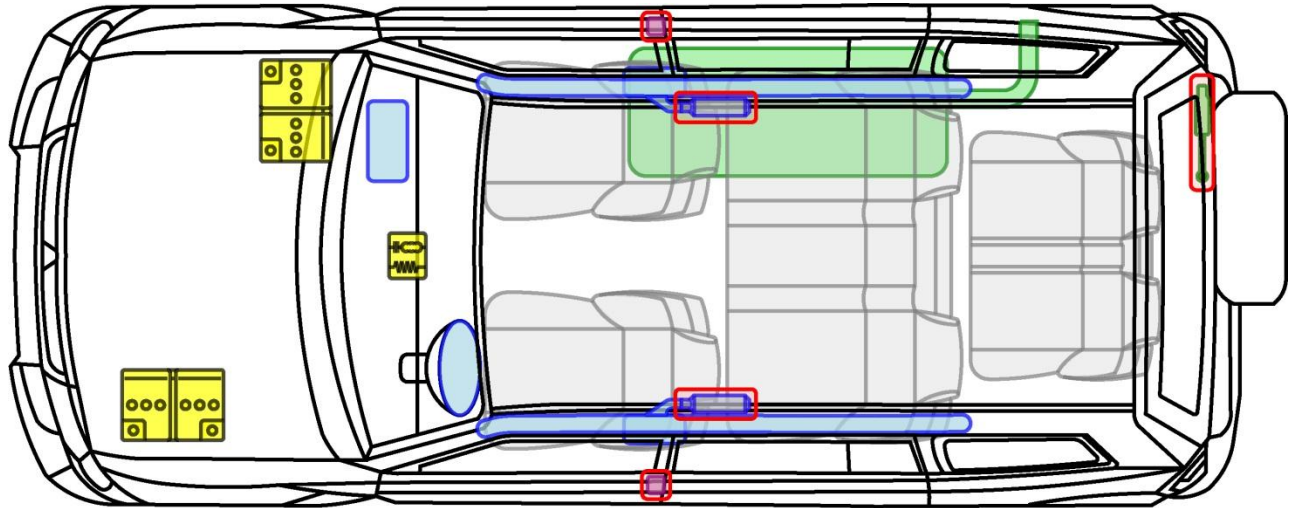

PAJERO 5türer

Typ: V80, ab Modelljahr 2007

Legende

	Airbag		Karosserie- verstärkung		Steuergerät
	Gas- generator		Überroll- schutz		Batterie
	Gurt- straffer		Gasdruck- dämpfer		Kraftstoff- tank