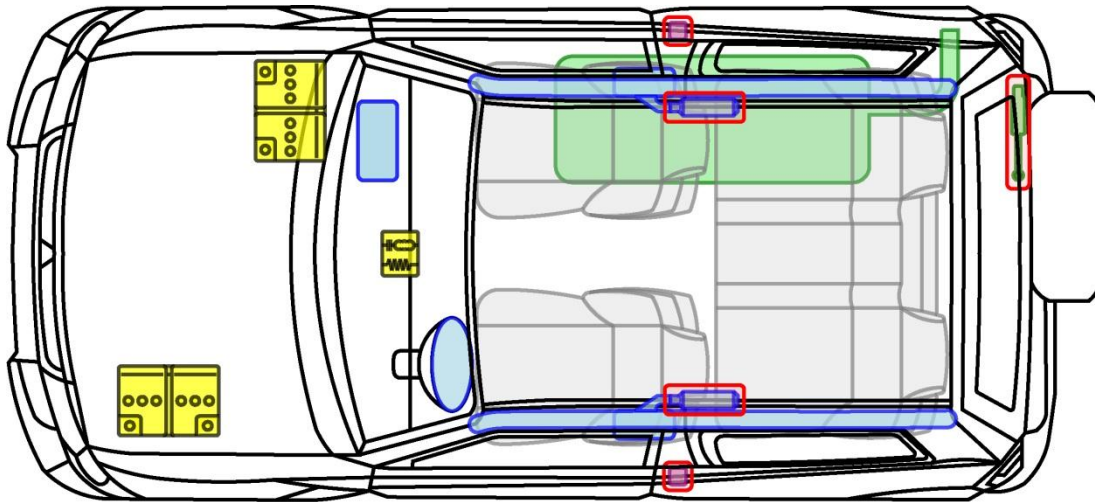

# PAJERO 3tüer

Typ: V80, ab Modelljahr 2007

## Legende

	Airbag		Karosserie-verstärkung		Steuergerät
	Gas-generator		Überroll-schutz		Batterie
	Gurt-strafer		Gasdruck-dämpfer		Kraftstoff-tank