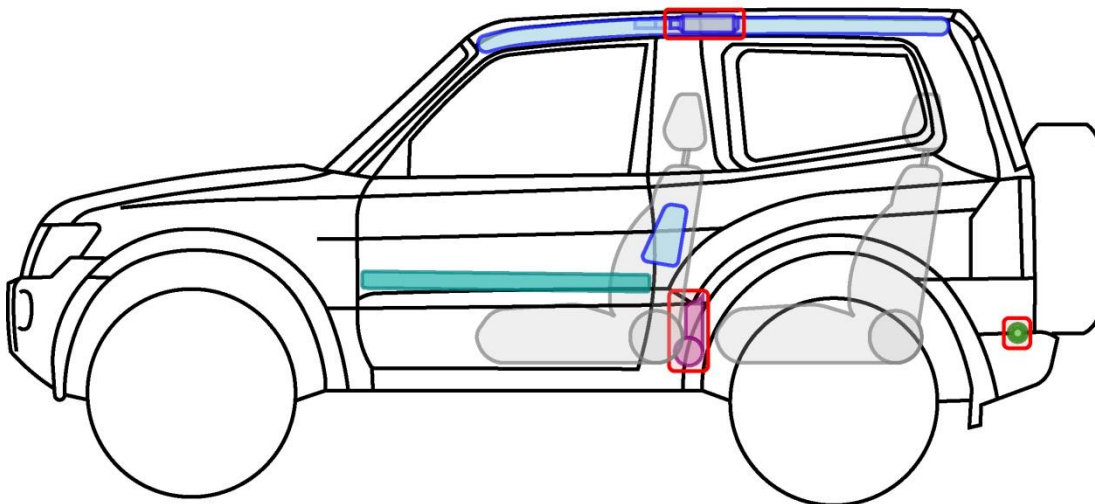

# PAJERO 3tüer

Typ: V80, ab Modelljahr 2007

## Legende

	Airbag		Karosserie-verstärkung		Steuergerät
	Gas-generator		Überroll-schutz		Batterie
	Gurt-strafer		Gasdruck-dämpfer		Kraftstoff-tank