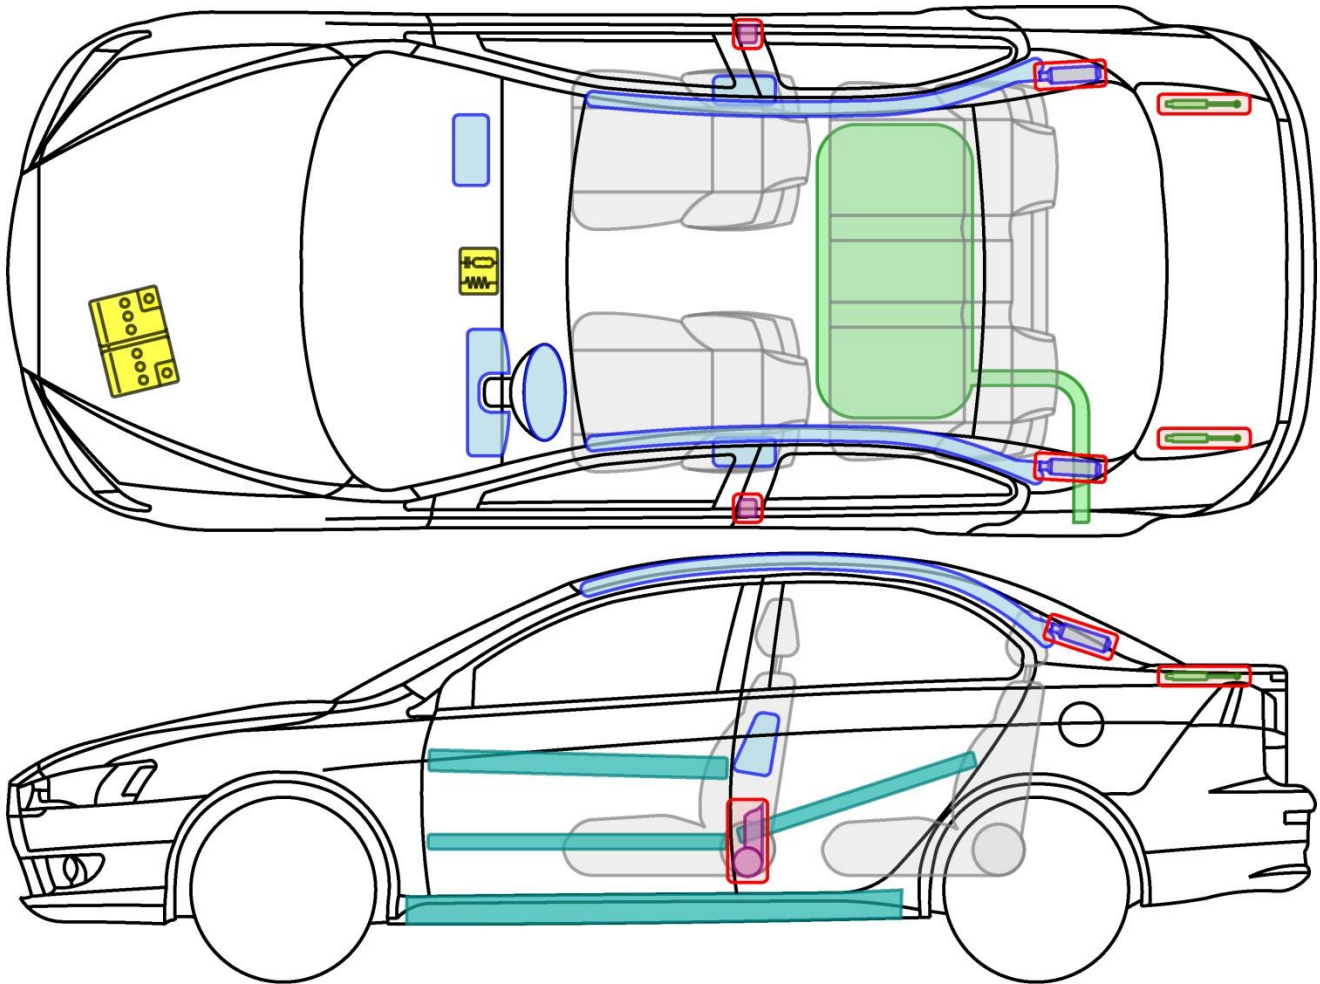

# LANCER 4tüer

Typ: CY0, ab Modelljahr 2008

## Legende

	Airbag		Karosserie- verstärkung		Steuergerät
	Gas- generator		Überroll- schutz		Batterie
	Gurt- straffer		Gasdruck- dämpfer		Kraftstoff- tank