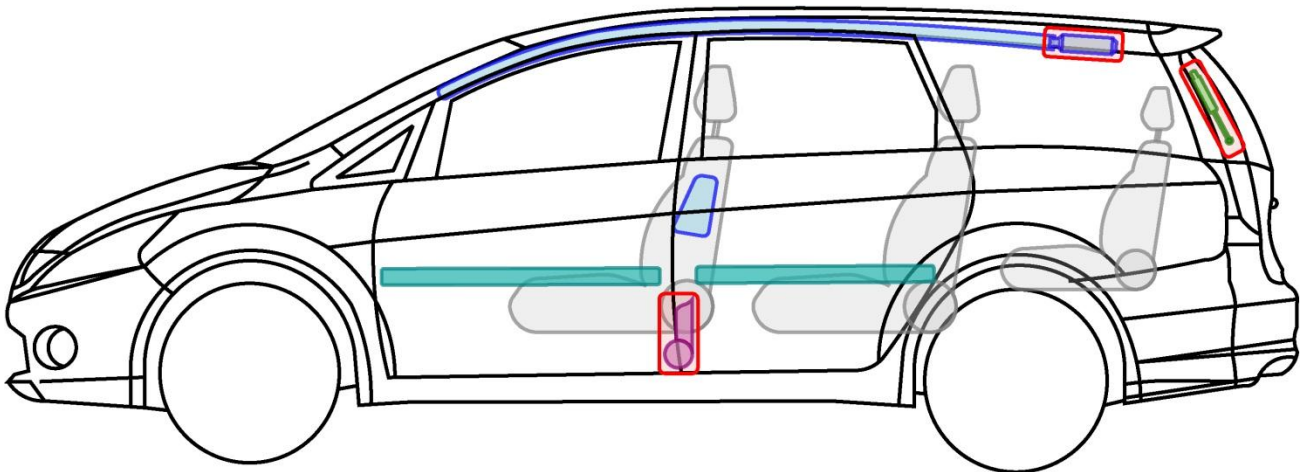

# GRANDIS

Typ: NA0W, ab Modelljahr 2004

## Legende

	Airbag		Karosserie- verstärkung		Steuergerät
	Gas- generator		Überroll- schutz		Batterie
	Gurt- straffer		Gasdruck- dämpfer		Kraftstoff- tank