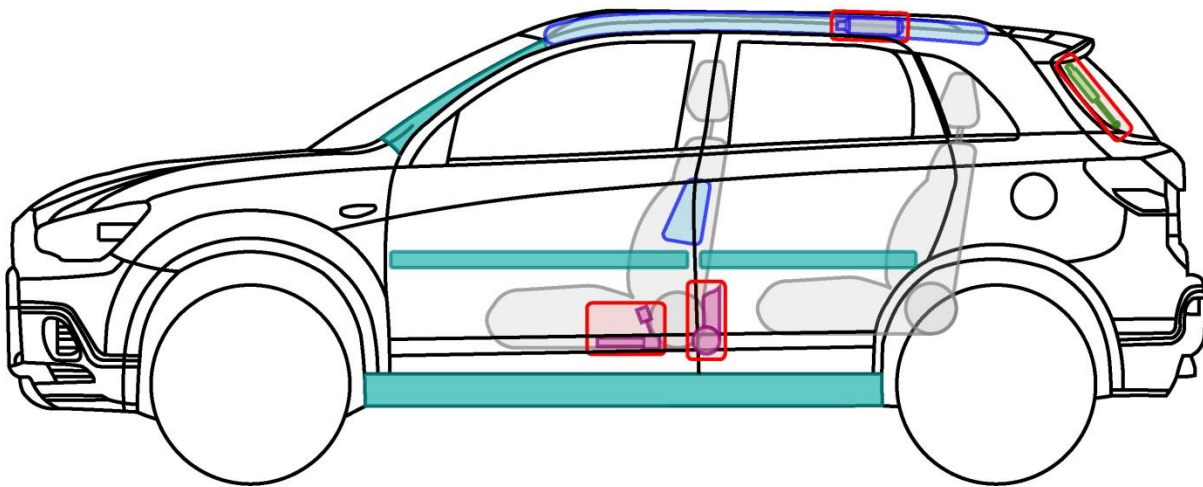

ASX

Typ: GA0, ab 2010

Legende

	Airbag		Karosserie- verstärkung		Steuergerät
	Gas- generator		Überroll- schutz		Batterie
	Gurt- straffer		Gasdruck- dämpfer		Kraftstoff- tank