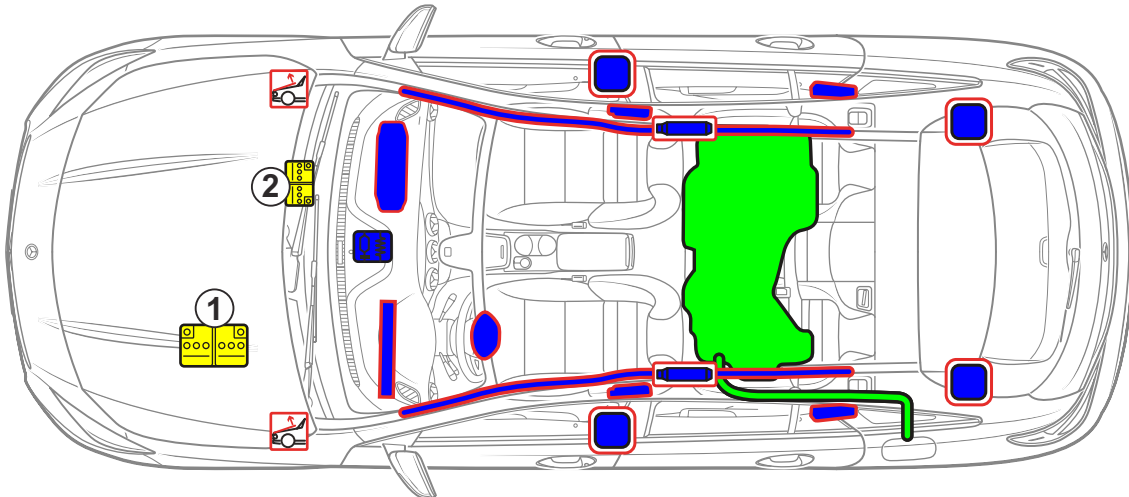

Mercedes-Benz

CLA-Klasse Shooting Brake, Typ 117 ab 2015

- 1 Hauptbatterie
- 2 Zusatzbatterie

Airbag

Gasgenerator

Gurtstraffer

Steuergerät
Rückhaltesysteme

Fußgängerschutz