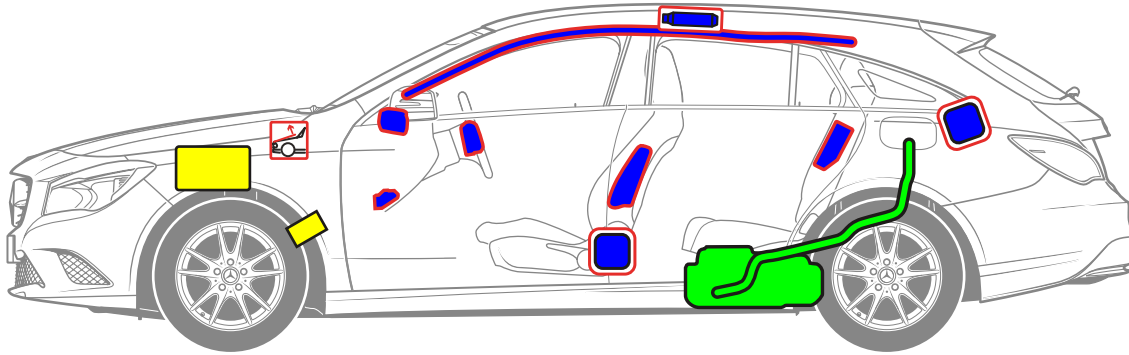

Mercedes-Benz

CLA-Klasse Shooting Brake, Typ 117 ab 2015

- 1 Hauptbatterie
- 2 Zusatzbatterie

Airbag

Gasgenerator

Gurtstraffer

Steuergerät
Rückhaltesysteme

Fußgängerschutz

Kraftstofftank

Batterie