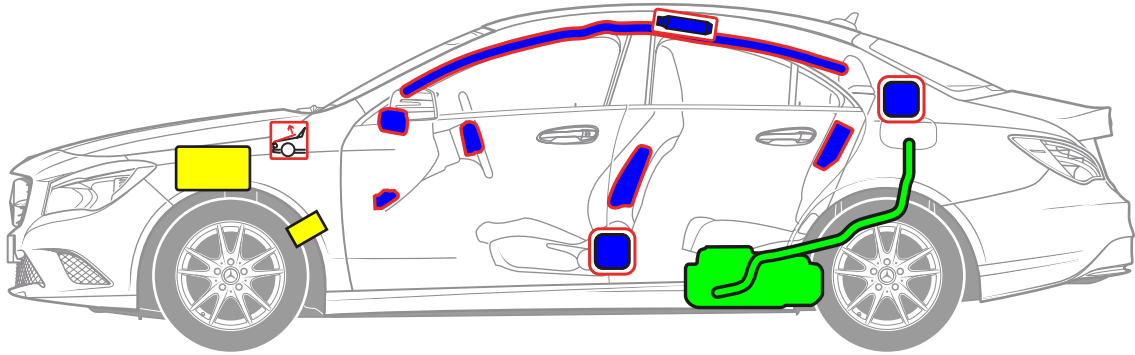

Mercedes-Benz

CLA-Klasse
Coupé, Typ 117
ab 2013

- 1 Hauptbatterie
- 2 Zusatzbatterie

Airbag

Gasgenerator

Gurtstraffer

Steuergerät
Rückhaltesysteme

Fußgängerschutz

Kraftstofftank

Batterie