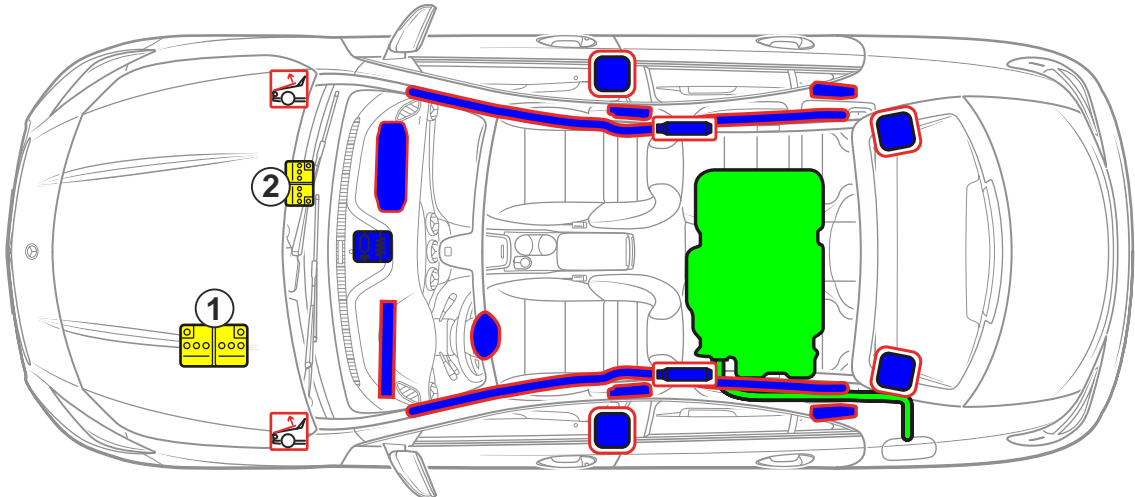

Mercedes-Benz

CLA-Klasse
Coupé, Typ 117
ab 2013

- 1 Hauptbatterie
- 2 Zusatzbatterie

Airbag

Gasgenerator

Gurtstraffer

Steuergerät
Rückhaltesysteme

Fußgängerschutz