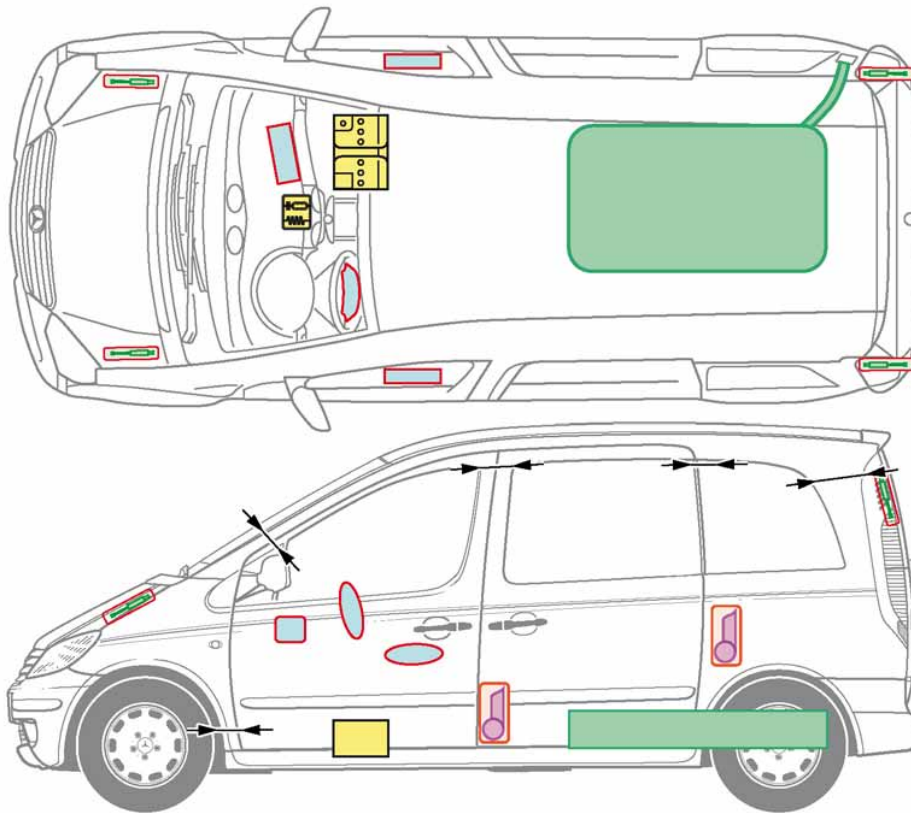

Vaneo  
Typ 414

2002-2005

Legende

Airbag

Karosserie-  
verstärkung

Batterie

Gasgenerator

Überrollschutz

Hochvolt-  
komponenten

Gurtstraffer

Kraftstofftank

Schnittbereich

Gasdruckdämpfer

Steuergerät