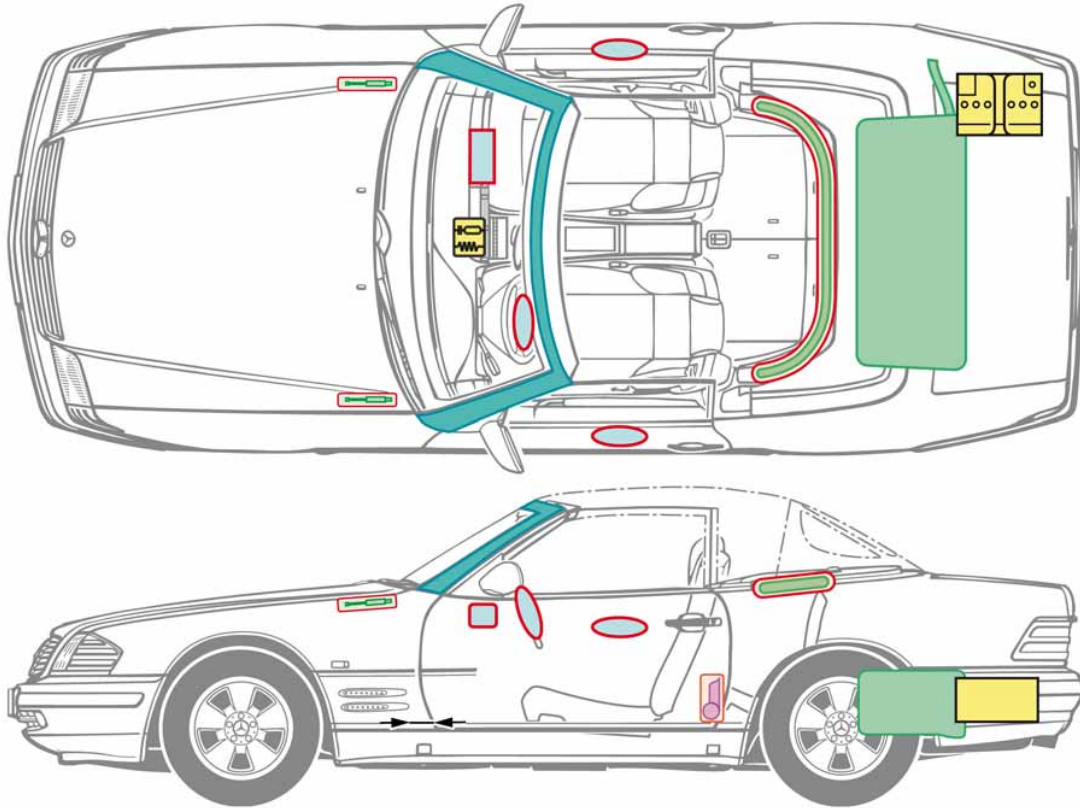

SL-Klasse  
Roadster  
Typ 129

1989-2001

Legende

Airbag

Karosserie-  
verstärkung

Batterie

Gasgenerator

Überrollschutz

Hochvolt-  
komponenten

Gurtstraffer

Kraftstofftank

Schnittbereich

Gasdruckdämpfer

Steuergerät