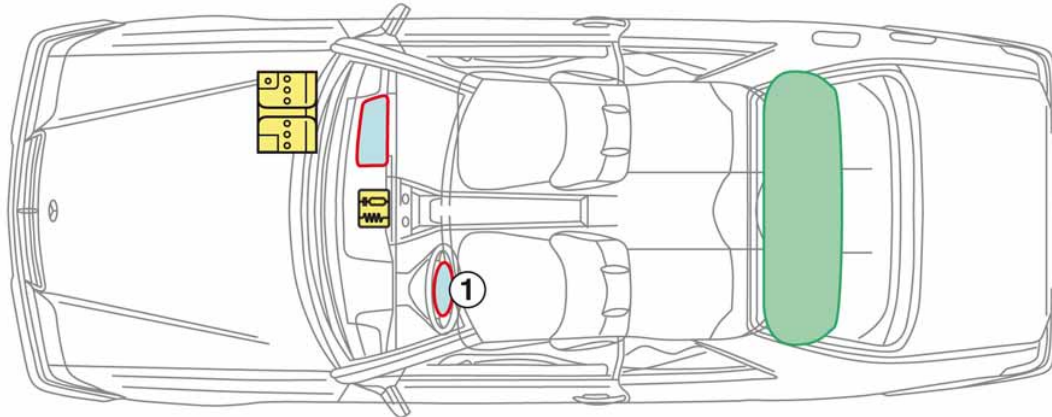

**E-Klasse
Coupé
Typ 124**

1987-1997

1 ab 1992 Serie

Legende

	Airbag		Karosserie- verstärkung		Batterie
	Gasgenerator		Überrollschutz		Hochvolt- komponenten
	Gurtstraffer		Kraftstofftank		Schnittbereich
	Gasdruckdämpfer		Steuergerät		