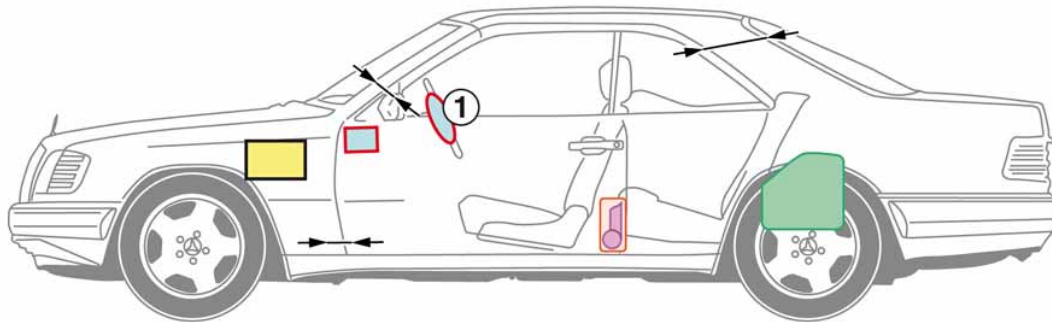

**E-Klasse
Coupé
Typ 124**

1987-1997

1 ab 1992 Serie

Legende

	Airbag		Karosserie- verstärkung		Batterie
	Gasgenerator		Überrollschutz		Hochvolt- komponenten
	Gurtstraffer		Kraftstofftank		Schnittbereich
	Gasdruckdämpfer		Steuergerät		