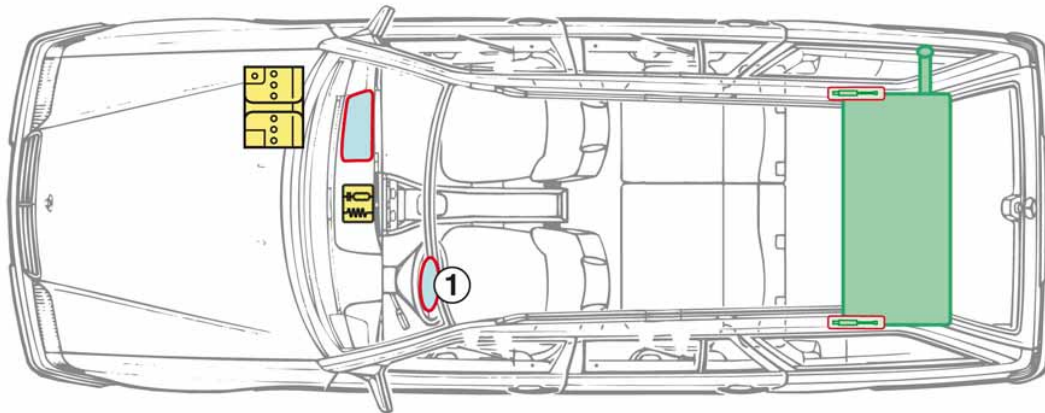

E-Klasse
T-Modell
Typ 124

1984-1996

1 ab 1992 Serie

Legende

	Airbag		Karosserie- verstärkung		Batterie
	Gasgenerator		Überrollschutz		Hochvolt- komponenten
	Gurtstraffer		Kraftstofftank		Schnittbereich
	Gasdruckdämpfer		Steuergerät		