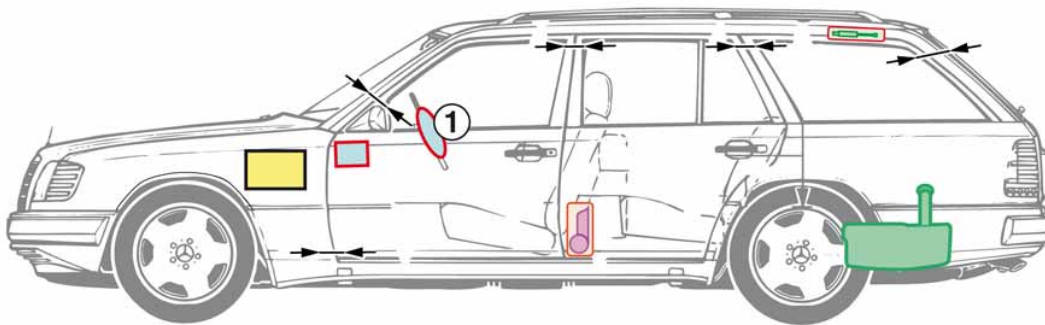

E-Klasse
T-Modell
Typ 124

1984-1996

1 ab 1992 Serie

Legende

	Airbag		Karosserie- verstärkung		Batterie
	Gasgenerator		Überrollschutz		Hochvolt- komponenten
	Gurtstraffer		Kraftstofftank		Schnittbereich
	Gasdruckdämpfer		Steuergerät		