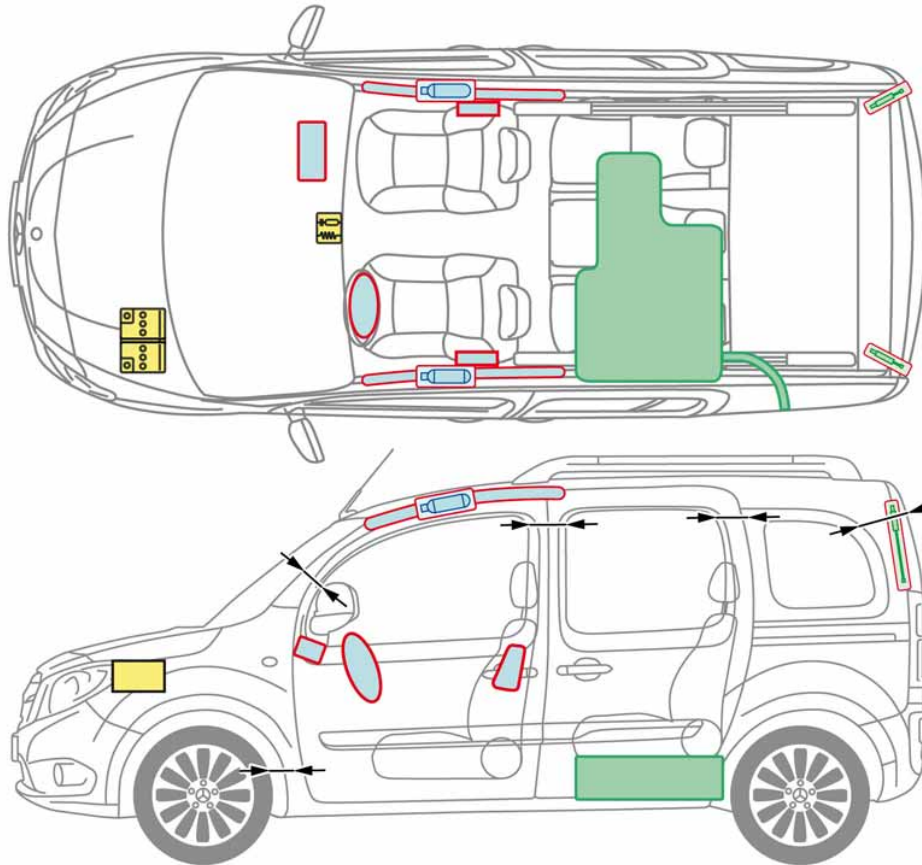

**Citan
Kombi
Typ 415**

ab 2012

Legende

	Airbag		Karosserie- verstärkung		Batterie
	Gasgenerator		Überrollschutz		Hochvolt- komponenten
	Gurtstraffer		Kraftstofftank		Schnittbereich
	Gasdruckdämpfer		Steuergerät		