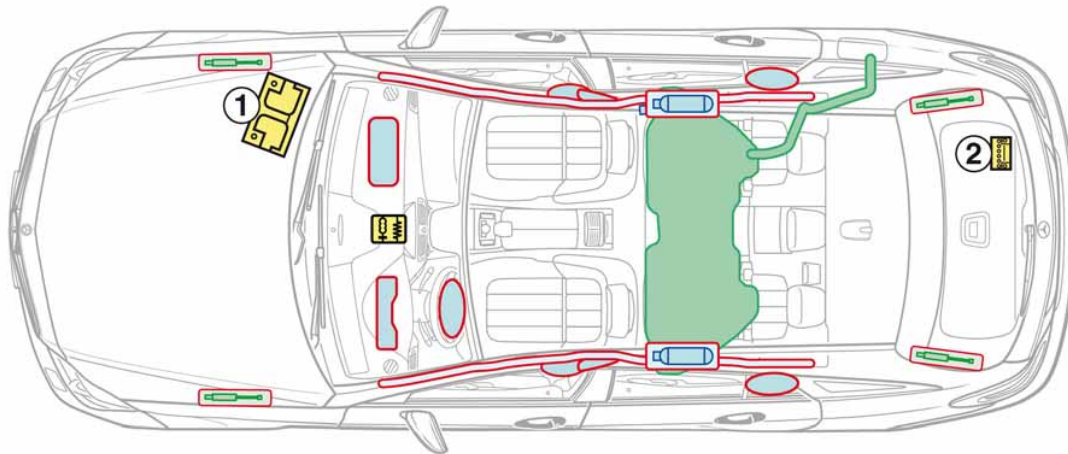

**CLS-Klasse  
Shooting  
Break  
Typ 218**

ab 2012

- 1 Bordnetzbatte
- 2 Zusatzbatte ECO Start-Stopp

Legende

	Airbag		Karosserie- verstärkung		Batterie
	Gasgenerator		Überrollschutz		Hochvolt- komponenten
	Gurtstraffer		Kraftstofftank		Schnittbereich
	Gasdruckdämpfer		Steuergerät		