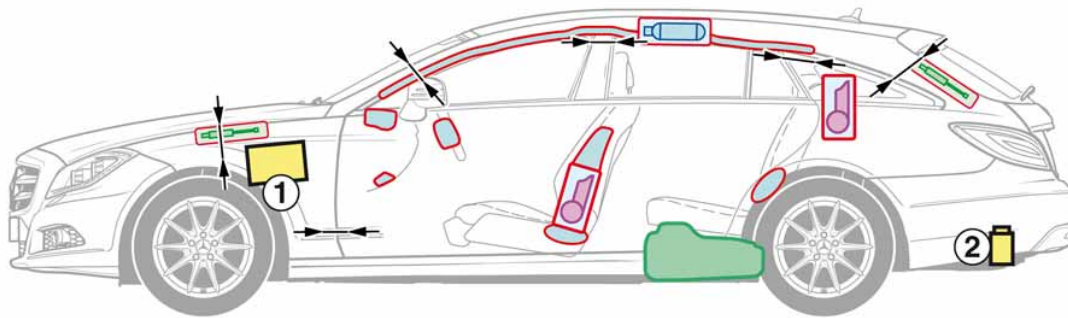

**CLS-Klasse  
Shooting  
Break  
Typ 218**

ab 2012

- 1 Bordnetzbatte
- 2 Zusatzbatte ECO Start-Stopp

Legende

	Airbag		Karosserie- verstärkung		Batterie
	Gasgenerator		Überrollschutz		Hochvolt- komponenten
	Gurtstraffer		Kraftstofftank		Schnittbereich
	Gasdruckdämpfer		Steuergerät		